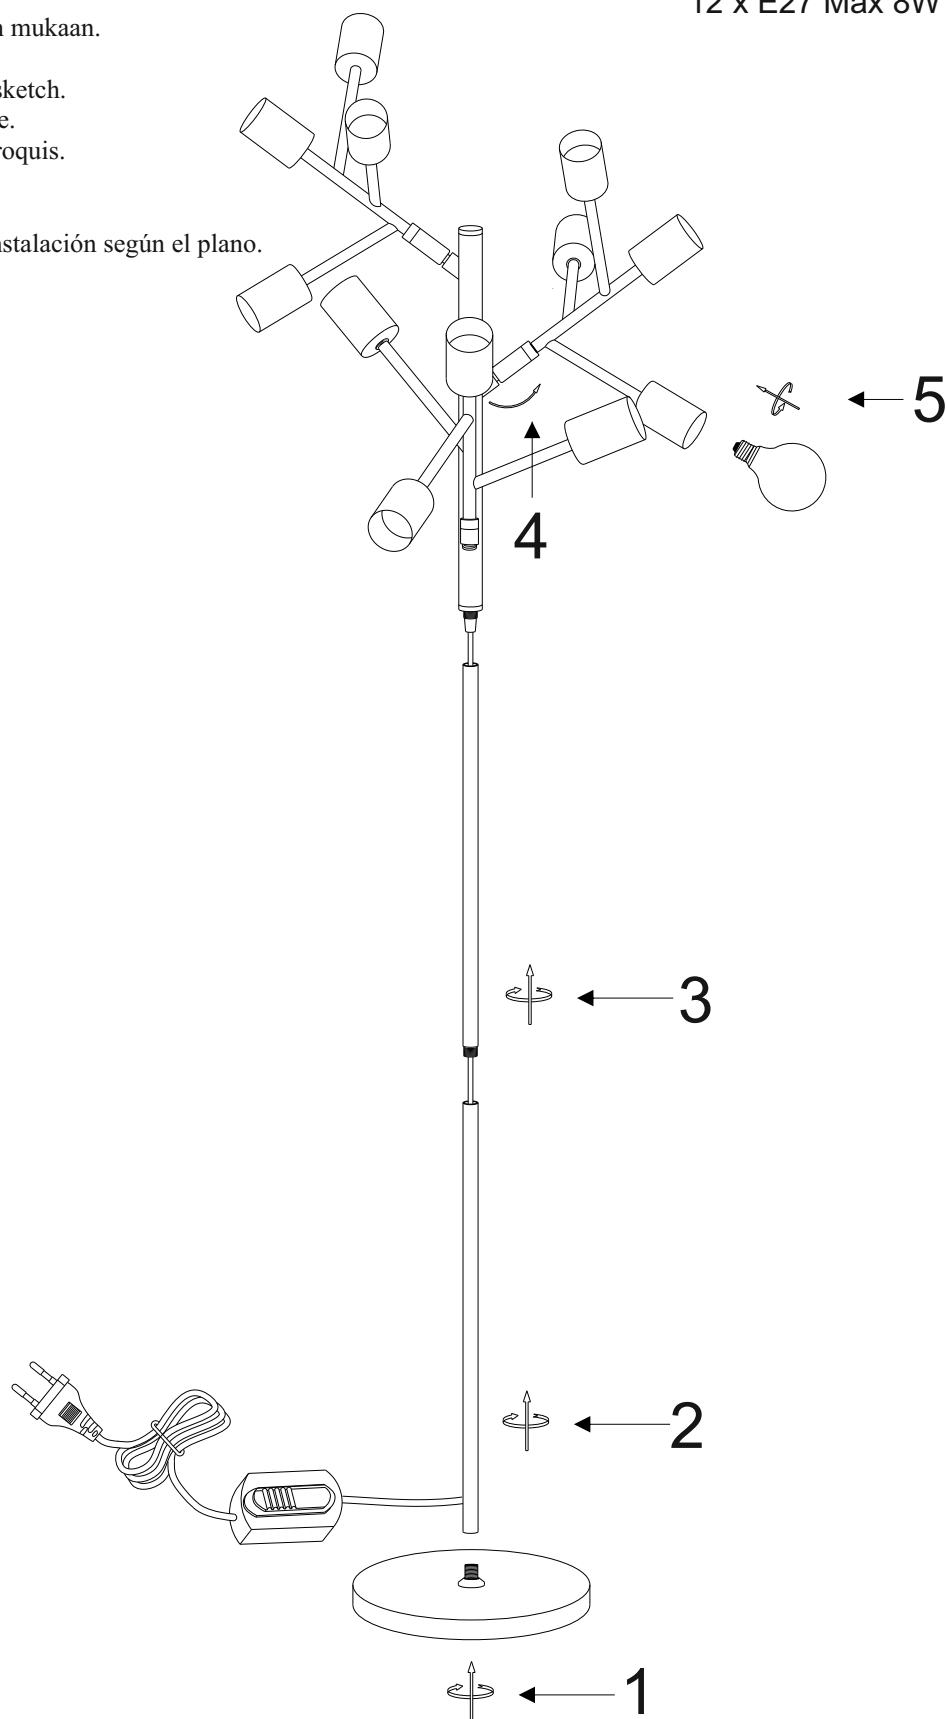

4100860 - HEROES

- S Montera lampan enligt skissen.
 N Monter lampan i henhold til skissen.
 SF Kiinnitä lamppu alla olevan piirroksen mukaan.

12 x E27 Max 8W LED

- EN Assembly the lamp according to the sketch.
 D Montieren Sie die Leuchte laut Skizze.
 F Montez la lampe conformément au croquis.
 I Montare la luce del diagramma.
 PL Zamontuj lampę zgodnie ze szkicem.
 ES Siga las instrucciones de montaje e instalación según el plano.