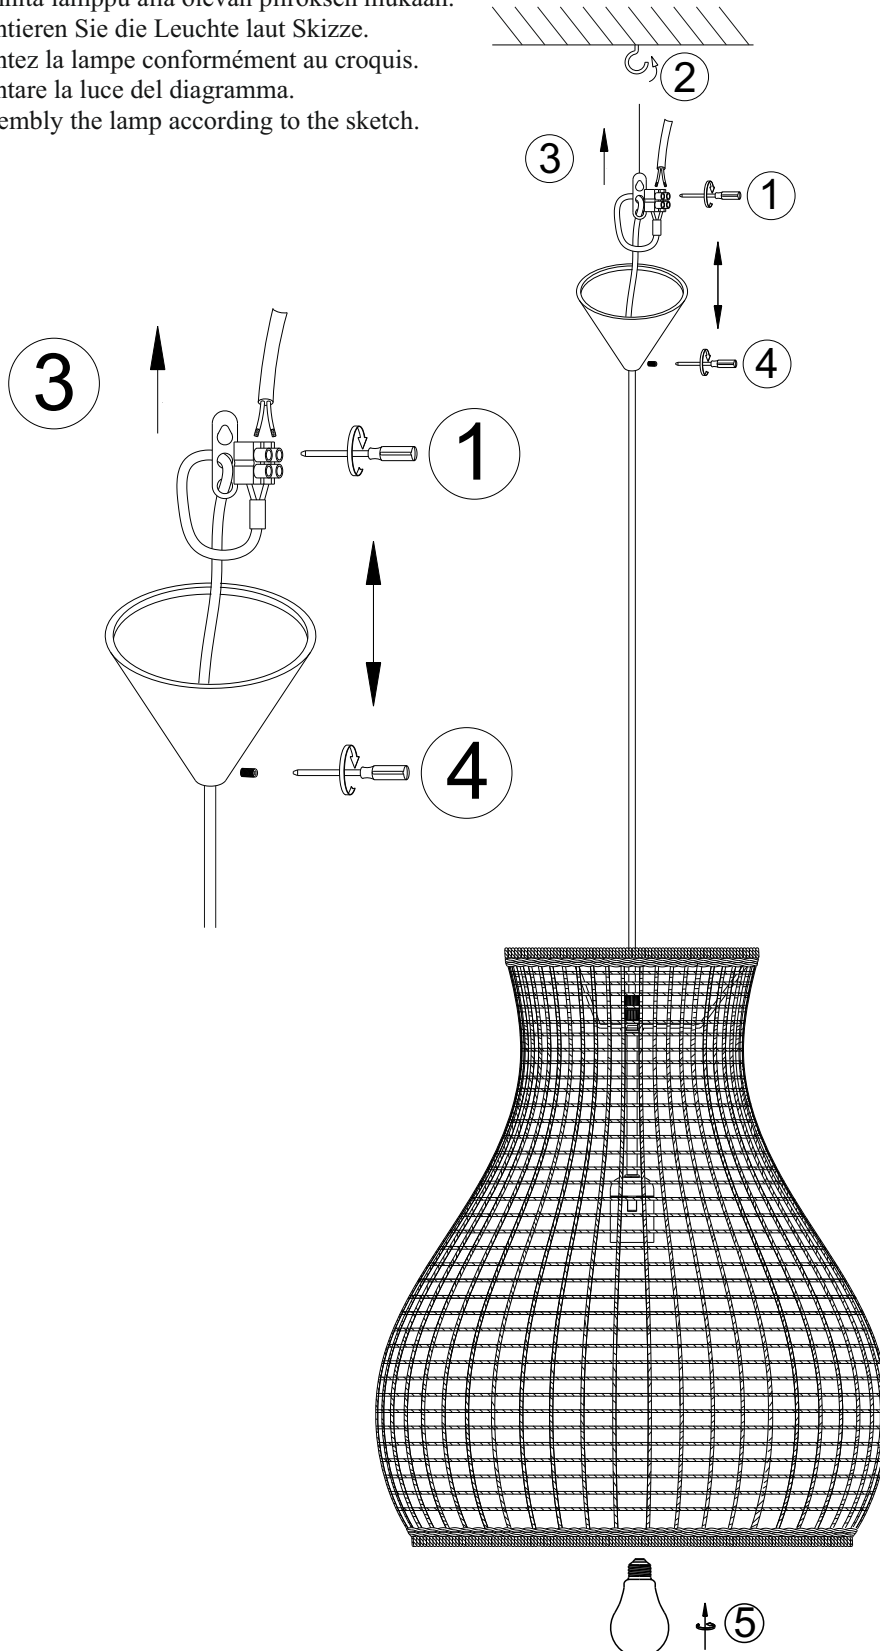

4200010 - SEAGRASS

1. S Montera lampan enligt skissen.
   N Monter lampan i henhold til skissen.
   SF Kiinnitä lamppu alla olevan piirroksen mukaan.
   D Montieren Sie die Leuchte laut Skizze.
   F Montez la lampe conformément au croquis.
   I Montare la luce del diagramma.
   EN Assembly the lamp according to the sketch.

1 x E27 Max 60W

byrydens.com