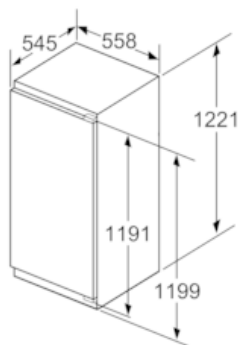

Pakastinosa

- varioZone – irroitettavat lasihyllyt mahdollistavat erikoissuuren säilytystilan
- 4 pakastuslaatikkoa läpinäkyvällä etuosalla, joista 1 bigBox -laatikoita
- Pakastuskalenteri

Mitat

- Mitat (K x L x S): 122 x 56 x 55 cm
- Asennusmitat: (H x B x T): 122.5 cm x 56.0 cm x 55.0 cm

Tekniset tiedot

- Ovi aukeaa vasemmalle, avaussuunta vaihdettavissa

iQ500, Kalustepeitteinen kaappipakastin, 122.1 x 55.8 cm GI41NACE0

Mittapiirustukset

Mitat mm

Mitat mm

Mitat mm

Mitat mm Suositellut saumaroot litteälle saranalle

F	R	X
16-19	0-3	2,5
20	0-1	3
	2-3	2,5
21	0-1	3
	2-3	2,5
22	0	4
	1	3,5
	2-3	3

Taulukossa suositeltuja saumarakoja on noudatettava, jotta varmistetaan laitteen ovien vapaa avautuminen ja vältetään keittiökalusteiden vauriot.