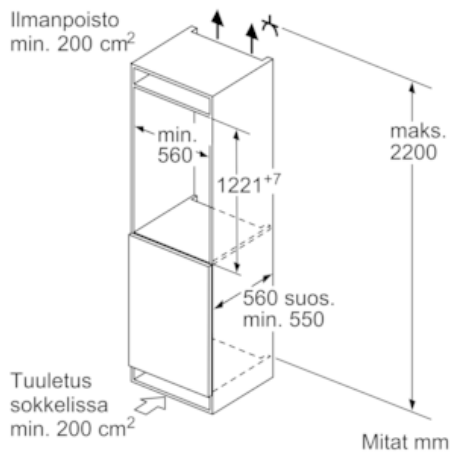

Pakastinosa

- varioZone – irroitettavat lasihyllyt mahdollistavat erikoissuuren säilytystilan
- 4 pakastuslaatikkoa läpinäkyvällä etuosalla, joista 1 bigBox -laatikoita
- Pakastuskalenteri

Mitat

- Mitat (K x L x S): 122 x 56 x 55 cm
- Asennusmitat: (H x B x T): 122.5 cm x 56.0 cm x 55.0 cm

Tekniset tiedot

- Ovi aukeaa vasemmalle, avaussuunta vaihdettavissa

iQ500, Kalustepeitteinen kaappipakastin, 122.1 x 55.8 cm GI41NACE0

Mittapiirustukset

Mitat mm

Mitat mm

Mitat mm

Mitat mm Suositellut saumaroot litteälle saranalle

F	R	X
16-19	0-3	2,5
20	0-1	3
	2-3	2,5
21	0-1	3
	2-3	2,5
22	0	4
	1	3,5
	2-3	3

Taulukossa suositeltuja saumarakoja on noudatettava, jotta varmistetaan laitteen ovien vapaa avautuminen ja vältetään keittiökalusteiden vauriot.