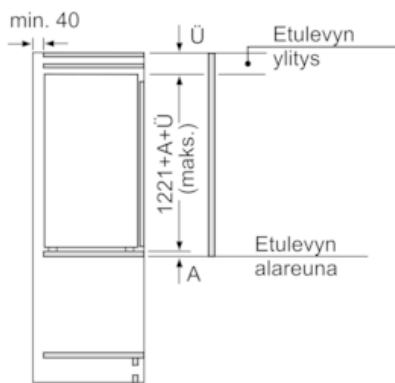

Pakastinosa

- varioZone – irroitettavat lasihyllyt mahdollistavat erikoissuuren säilytystilan
- 4 pakastuslaatikkoa läpinäkyvällä etuosalla, joista 1 bigBox -laatikoita
- Pakastuskalenteri

Mitat

- Mitat (K x L x S): 122 x 56 x 55 cm
- Asennusmitat: (H x B x T): 122.5 cm x 56.0 cm x 55.0 cm

Tekniset tiedot

- Ovi aukeaa vasemmalle, avaussuunta vaihdettavissa

iQ500, Kalustepeitteinen kaappipakastin, 122.1 x 55.8 cm GI41NACE0

Mittapiirustukset

Mitat mm

Mitat mm

Mitat mm

Mitat mm Suositellut saumaroot litteälle saranalle

F	R	X
16-19	0-3	2,5
20	0-1	3
	2-3	2,5
21	0-1	3
	2-3	2,5
22	0	4
	1	3,5
	2-3	3

Taulukossa suositeltuja saumarakoja on noudatettava, jotta varmistetaan laitteen ovien vapaa avautuminen ja vältetään keittiökalusteiden vauriot.