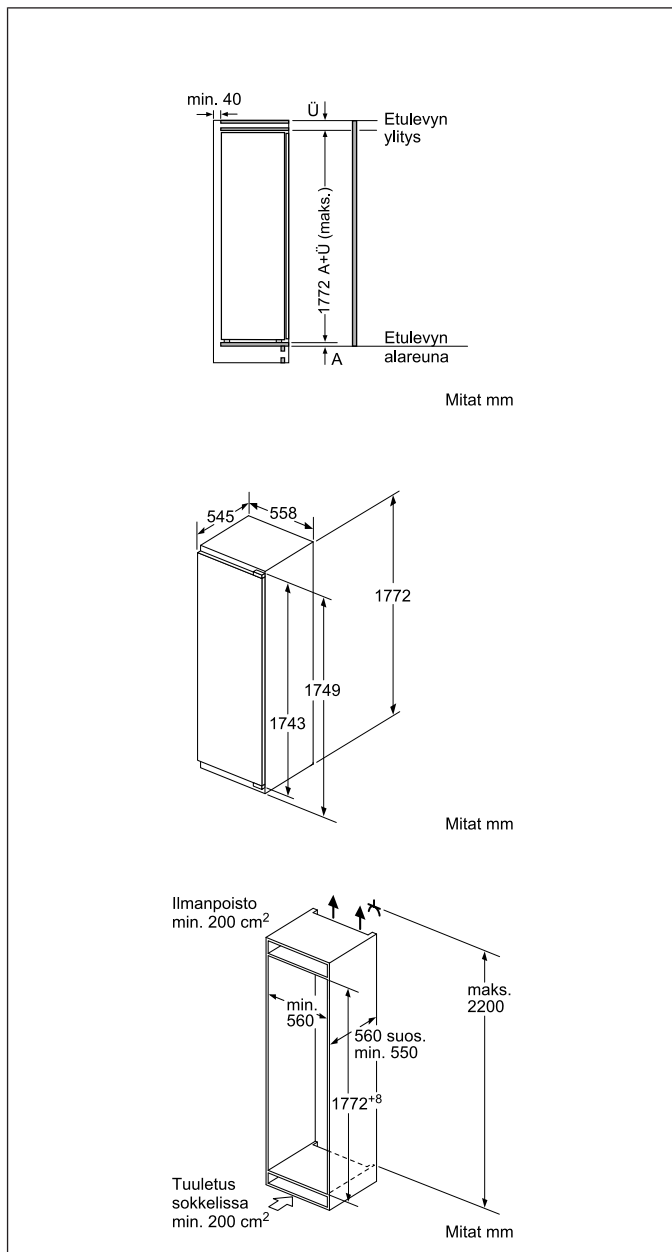

Tekniset tiedot

- Ovi aukeaa vasemmalle, avaussuunta vaihdettavissa

EAN-koodi

4242003696576

Perustiedot

Energiatohokkuusluokka - (2010/30/EY): A++
Pakastimen käyttötilavuus (l) (2010/30/EC): 211
Melutaso (dB re 1 pW): 36
Tuotteen mitat (K x L x S) mm: 1772 x 558 x 545
Tarvittava asennustila (K x L x S) mm:
Tarvittava asennustila (K x L x S) mm:
Saranatyyppi: Litteät saranat

Kalusteisiin sijoitettava kaappipakastin, 178 cm noFrost kalustepeitteinen GI 81NAE30

Oven sarana: Vasemmalla, Vaihdeavissa
Virtajohdon pituus (cm): 230

Luotu: 2018-06-06

Kalusteisiin sijoitettava kaappipakastin, 178 cm noFrost kalustepeitteinen GI 81NAE30