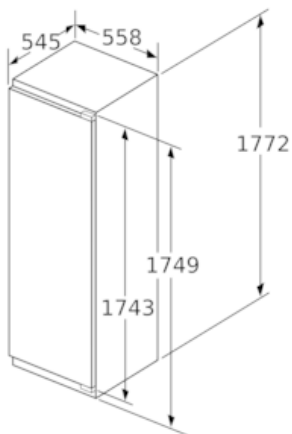

Pakastinosa

- 5 pakastuslaatikkoa läpinäkyvällä etuosalla
- varioZone – irroitettavat lasihyllyt mahdollistavat erikoissuuren säilytystilan

Tekniset tiedot

- Mitat (K x L x S): 177 x 56 x 55 cm
- Asennusmitat: (H x B x T): 177.5 cm x 56.0 cm x 55.0 cm
- Ovi aukeaa vasemmalle, avausuunta vaihdettavissa

iQ500, Kalustepeitteinen kaappipakastin, 177.2 x 55.8 cm GI81NAEF0

Mittapiirustukset

Mitat mm

Mitat mm

Mitat mm

Kalusteiden etulevyjen sallittu maksimipaino

Asennetut kalusteovet, jotka ylittävät sallitun painon, voivat aiheuttaa saranan vaurioita ja häiritä saranan toimintaa.