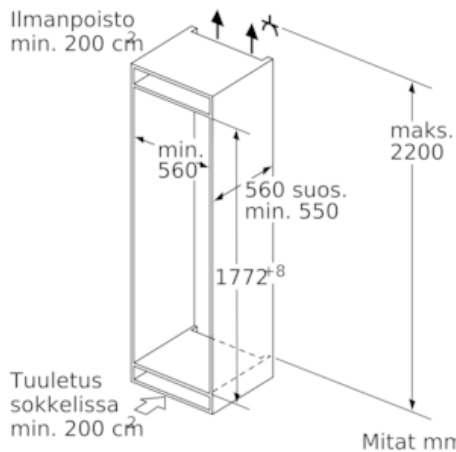

Lisävarusteet

1 x Jääpalarasia

iQ500, Kalustepeitteinen kaappipakastin, 177.2 x 55.8 cm GI81NAEFO

Tuotekuvaus

Suorituskyky ja kulutus

Design

- Litteät saranat
- Kalusteisiin sijoitettava, Litteät saranat

Mukavuus ja turvallisuus

Pakastinosa

- 5 pakastuslaatikkoa läpinäkyvällä etuosalla
- varioZone – irroitettavat lasihyllyt mahdollistavat erikoissuuren säilytystilan

Tekniset tiedot

- Mitat (K x L x S): 177 x 56 x 55 cm
- Asennusmitat: (H x B x T): 177.5 cm x 56.0 cm x 55.0 cm
- Ovi aukeaa vasemmalle, avausuunta vaihdettavissa

iQ500, Kalustepeitteinen kaappipakastin, 177.2 x 55.8 cm GI81NAEF0

Mittapiirustukset

Mitat mm

Mitat mm

Mitat mm

Kalusteiden etulevyjen sallittu maksimipaino

Asennetut kalusteovet, jotka ylittävät sallitun painon, voivat aiheuttaa saranan vaurioita ja häiritä saranan toimintaa.