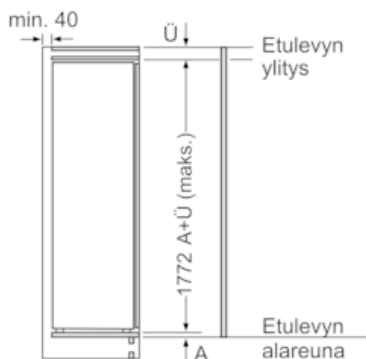

Pakastinosa

- 5 pakastuslaatikkoa läpinäkyvällä etuosalla
- varioZone – irroitettavat lasihyllyt mahdollistavat erikoissuuren säilytystilan

Tekniset tiedot

- Mitat (K x L x S): 177 x 56 x 55 cm
- Asennusmitat: (H x B x T): 177.5 cm x 56.0 cm x 55.0 cm
- Ovi aukeaa vasemmalle, avausuunta vaihdettavissa

iQ500, Kalustepeitteinen kaappipakastin, 177.2 x 55.8 cm GI81NAEF0

Mittapiirustukset

Mitat mm

Mitat mm

Mitat mm

Kalusteiden etulevyjen sallittu maksimipaino

Asennetut kalusteovet, jotka ylittävät sallitun painon, voivat aiheuttaa saranan vaurioita ja häiritä saranan toimintaa.

T: Laiteoven korkeus mukaan lukien	vaimentamaton sarana, Ovi kg:	vaimennettu sarana, Ovi kg:
Saranat mm: 1500-1750	22	22

Mitat mm

Suosittelut saumarat litteälle saranalle

	F	R	X
16-19	0-3	2,5	
	20	0-1	3
21	2-3	2,5	
	0-1	3	
22	2-3	2,5	
	0	4	
	1	3,5	
	2-3	3	