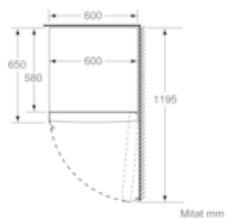

iQ300, Kaappipakastin, 161 x 60 cm, valkoinen GS29NVWEP

Mittapiirustukset

	a	b	c	d	e	f
KSW36, GSD36	187					
KSV36, KSF36, GSN36, GSV36	186					
KSV33, GSN33, GSV33	176	60	65	58	60	119.5
KSV29, GSN29, GSV29	161					
GSV24	146					
GSN51	161					
GSN54	176	70	78	70	70	142
GSN58	191					

Mitat cm

Mitat mm