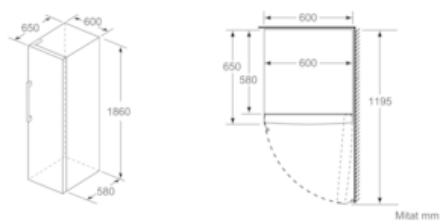

iQ300, Kaappipakastin, 186 x 60 cm, inox-easyclean GS36NVIEP

Mittapiirustukset