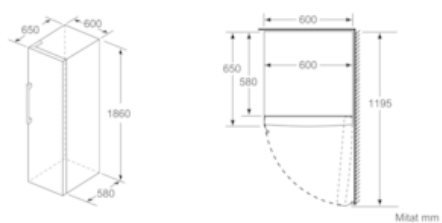

iQ300, Kaappipakastin, 186 x 60 cm, valkoinen GS36NVWFP

Mittapiirustukset