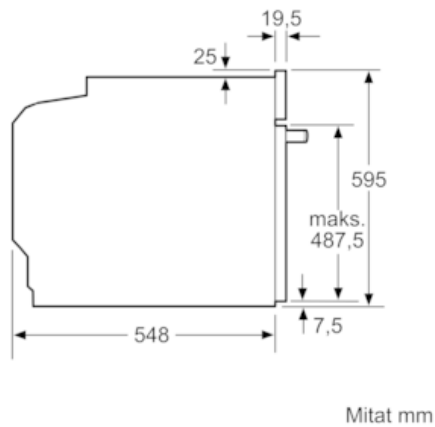

#### Tekniset tiedot

Etuosan väri / materiaali : metalli  
 Kalusteisiin / vapaasti sijoitettava : Kalusteisiin sijoitettava  
 Puhdistusmenetelmä : katalyyttinen, osittain  
 Tarvittava asennustila (K x L x S) mm : 585-595 x 560-568 x 550  
 Tuotteen mitat (K x L x S) mm : 595 x 594 x 548  
 Pakkauksen mitat (mm) : 675 x 690 x 660  
 Ohjauspaneelin materiaali : Lasi  
 Luukun materiaali : lasi  
 Nettopaino (kg) : 33,460  
 Käyttötötilavuus : 71  
 Uunitoiminnot : Full width grill, Hotair gentle, Kiertoilma, Kiertoilmagrilli, low temperature cooking, Pizza setting, Ylä-/alalämpö  
 Sisätilan materiaali : Other  
 Lämpötilan valinta : Elektroninen  
 Sisävalojen määrä : 1  
 Hyväksyntätodistukset : CE, VDE  
 Virtajohdon pituus (cm) : 120  
 EAN-koodi : 4242003861417  
 Pesien määrä - (2010/30/EU) : 1  
 Energiatohokkuusluokka - (2010/30/EY) : A  
 Energy consumption per cycle conventional (2010/30/EC) : 0,97  
 Energy consumption per cycle forced air convection (2010/30/EC) : 0,81  
 Energiatohokkuusideksi (2010/30/EU) : 95,3  
 Liitännän arvo (W) : 3600  
 Tarvittava sulake (A) : 16  
 Jännite (V) : 220-240  
 Taajuus (Hz) : 50; 60  
 Pistokkeen tyyppi : , ilman pistoketta

#### Turvallisuus

- Uuninluukun lämpötila maks. 40 °C mitattuna luukun keskiosasta (180 °C ylä-/alalämpö, 1 tunnin jälkeen).
- lapsilukitus uunitoiminnoille jälkilämmön osoitin turvakatkaisu luukun kytkin mekaaninen luukun lukitus

#### Tekniset tiedot:

- Liitosjohdon pituus: 120 cm
- Tuotteen mitat (K x L x S): 595 mm x 594 mm x 548 mm

### Mittapiirustukset

Asennus keittotason yhteyteen.