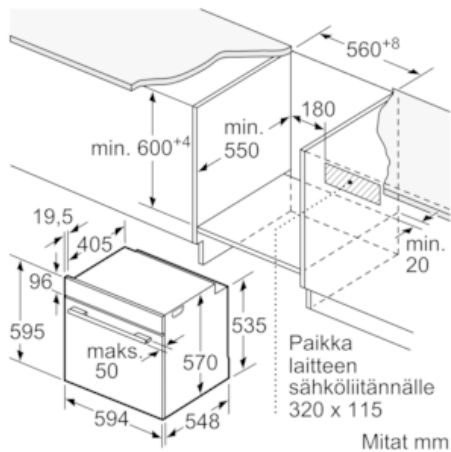

#### Tekniset tiedot

Etuosan väri / materiaali : metalli  
 Kalusteisiin / vapaasti sijoitettava : Kalusteisiin sijoitettava  
 Puhdistusmenetelmä : katalyyttinen, osittain  
 Tarvittava asennustila (K x L x S) mm : 585-595 x 560-568 x 550  
 Tuotteen mitat (K x L x S) mm : 595 x 594 x 548  
 Pakkauksen mitat (mm) : 675 x 690 x 660  
 Ohjauspaneelin materiaali : Lasi  
 Luukun materiaali : lasi  
 Nettopaino (kg) : 33,460  
 Käyttötötilavuus : 71  
 Uunitoiminnot : Full width grill, Hotair gentle, Kiertoilma, Kiertoilmagrilli, low temperature cooking, Pizza setting, Ylä-/alalämpö  
 Sisätilan materiaali : Other  
 Lämpötilan valinta : Elektroninen  
 Sisävalojen määrä : 1  
 Hyväksyntätodistukset : CE, VDE  
 Virtajohdon pituus (cm) : 120  
 EAN-koodi : 4242003861417  
 Pesien määrä - (2010/30/EU) : 1  
 Energiatohokkuusluokka - (2010/30/EY) : A  
 Energy consumption per cycle conventional (2010/30/EC) : 0,97  
 Energy consumption per cycle forced air convection (2010/30/EC) : 0,81  
 Energiatohokkuusideksi (2010/30/EU) : 95,3  
 Liitännän arvo (W) : 3600  
 Tarvittava sulake (A) : 16  
 Jännite (V) : 220-240  
 Taajuus (Hz) : 50; 60  
 Pistokkeen tyyppi : , ilman pistoketta

#### Turvallisuus

- Uuninluukun lämpötila maks. 40 °C mitattuna luukun keskiosasta (180 °C ylä-/alalämpö, 1 tunnin jälkeen).
- lapsilukitus uunitoiminnoille jälkilämmön osoitin turvakatkaisu luukun kytkin mekaaninen luukun lukitus

#### Tekniset tiedot:

- Liitosjohdon pituus: 120 cm
- Tuotteen mitat (K x L x S): 595 mm x 594 mm x 548 mm

### Mittapiirustukset

Asennus keittotason yhteyteen.