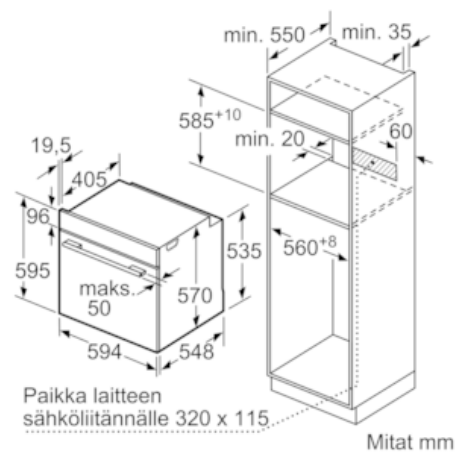

iQ500, Kalusteisiin sijoitettava uuni, 60 x 60 cm, metalli HB538ABS6S

Mittapiirustukset