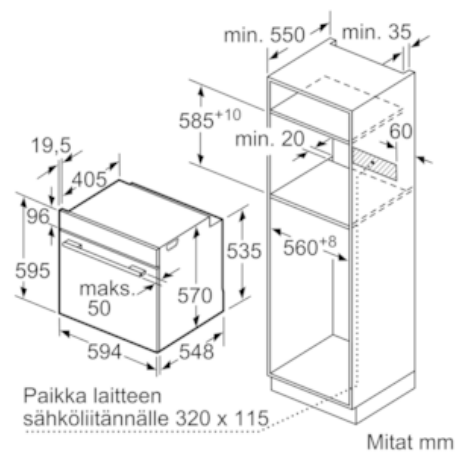

Tuotekuvas

Tekniset tiedot

Etuosan väri / materiaali : valkoinen
 Kalusteisiin / vapaasti sijoitettava : Kalusteisiin sijoitettava
 Puhdistusmenetelmä : katalyyttinen, osittain
 Tarvittava asennustila (K x L x S) mm : 585-595 x 560-568 x 550
 Tuotteen mitat (K x L x S) mm : 595 x 594 x 548
 Pakkauksen mitat (mm) : 675 x 690 x 660
 Ohjauspaneelin materiaali : Lasi
 Luukun materiaali : lasi
 Nettopaino (kg) : 33,560
 Käyttötilavuus : 71
 Uunitoiminnot : Full width grill, Hotair gentle, Kiertoilma, Kiertoilmagrilli, low temperature cooking, Pizza setting, Ylä-/alalämpö
 Sisätilan materiaali : Other
 Lämpötilan valinta : Elektroninen
 Sisävalojen määrä : 1
 Hyväksyntätodistukset : CE, VDE
 Virtajohdon pituus (cm) : 120
 EAN-koodi : 4242003861424
 Pesien määrä - (2010/30/EU) : 1
 Energiatohokkuusluokka - (2010/30/EY) : A
 Energy consumption per cycle conventional (2010/30/EC) : 0,97
 Energy consumption per cycle forced air convection (2010/30/EC) : 0,81
 Energiatohokkuusideksi (2010/30/EU) : 95,3
 Liitännän arvo (W) : 3600
 Tarvittava sulake (A) : 16
 Jännite (V) : 220-240
 Taajuus (Hz) : 50; 60
 Pistokkeen tyyppi : , ilman pistoketta

Varusteet

- 1 x Emaloitu leivinpelti, 1 x Yhdistelmäritilä, 1 x Uunipannu

Turvallisuus

- Uuninluukun lämpötila maks. 40 °C mitattuna luukun keskiosasta (180 °C ylä-/alalämpö, 1 tunnin jälkeen).
- lapsilukitus uunitoiminnoille jälkilämmön osoitin turvakatkaisu luukun kytkin

Tekniset tiedot:

- Liitosjohdon pituus: 120 cm
- Tuotteen mitat (K x L x S): 595 mm x 594 mm x 548 mm
- leivonta- ja paisto-ohjelmat

iQ500, Kalusteisiin sijoitettava uuni, 60 x 60 cm, valkoinen HB538ABW6S

Mittapiirustukset

Asennus keittotason yhteyteen.