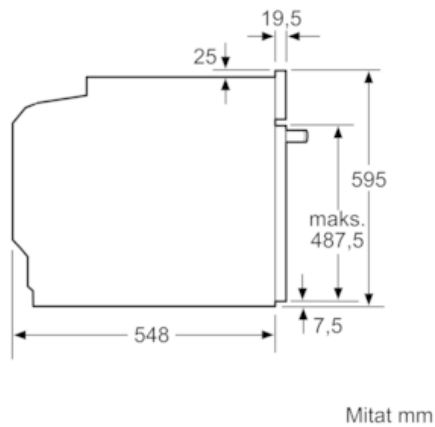

Tuotekuvas

Tekniset tiedot

Etuosan väri / materiaali : valkoinen
 Kalusteisiin / vapaasti sijoitettava : Kalusteisiin sijoitettava
 Puhdistusmenetelmä : katalyyttinen, osittain
 Tarvittava asennustila (K x L x S) mm : 585-595 x 560-568 x 550
 Tuotteen mitat (K x L x S) mm : 595 x 594 x 548
 Pakkauksen mitat (mm) : 675 x 690 x 660
 Ohjauspaneelin materiaali : Lasi
 Luukun materiaali : lasi
 Nettopaino (kg) : 33,560
 Käyttötilavuus : 71
 Uunitoiminnot : Full width grill, Hotair gentle, Kiertoilma, Kiertoilmagrilli, low temperature cooking, Pizza setting, Ylä-/alalämpö
 Sisätilan materiaali : Other
 Lämpötilan valinta : Elektroninen
 Sisävalojen määrä : 1
 Hyväksyntätodistukset : CE, VDE
 Virtajohdon pituus (cm) : 120
 EAN-koodi : 4242003861424
 Pesien määrä - (2010/30/EU) : 1
 Energiatohokkuusluokka - (2010/30/EY) : A
 Energy consumption per cycle conventional (2010/30/EC) : 0,97
 Energy consumption per cycle forced air convection (2010/30/EC) : 0,81
 Energiatohokkuusideksi (2010/30/EU) : 95,3
 Liitännän arvo (W) : 3600
 Tarvittava sulake (A) : 16
 Jännite (V) : 220-240
 Taajuus (Hz) : 50; 60
 Pistokkeen tyyppi : , ilman pistoketta

Varusteet

- 1 x Emaloitu leivinpelti, 1 x Yhdistelmäritilä, 1 x Uunipannu

Turvallisuus

- Uuninluukun lämpötila maks. 40 °C mitattuna luukun keskiosasta (180 °C ylä-/alalämpö, 1 tunnin jälkeen).
- lapsilukitus uunitoiminnoille jälkilämmön osoitin turvakatkaisu luukun kytkin

Tekniset tiedot:

- Liitosjohdon pituus: 120 cm
- Tuotteen mitat (K x L x S): 595 mm x 594 mm x 548 mm
- leivonta- ja paisto-ohjelmat

iQ500, Kalusteisiin sijoitettava uuni, 60 x 60 cm, valkoinen HB538ABW6S

Mittapiirustukset

Asennus keittotason yhteyteen.