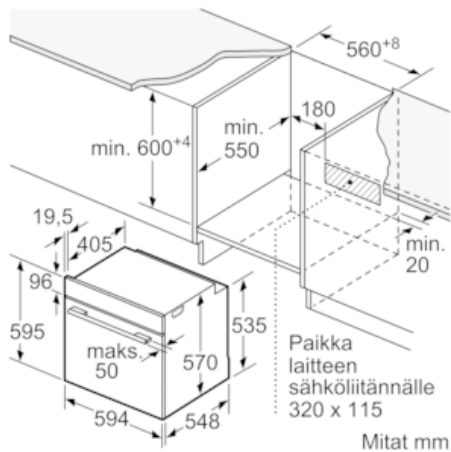

Tuotekuvas

Tekniset tiedot

Etuosan väri / materiaali : valkoinen
 Kalusteisiin / vapaasti sijoitettava : Kalusteisiin sijoitettava
 Puhdistusmenetelmä : katalyyttinen, osittain
 Tarvittava asennustila (K x L x S) mm : 585-595 x 560-568 x 550
 Tuotteen mitat (K x L x S) mm : 595 x 594 x 548
 Pakkauksen mitat (mm) : 675 x 690 x 660
 Ohjauspaneelin materiaali : Lasi
 Luukun materiaali : lasi
 Nettopaino (kg) : 33,560
 Käyttötilavuus : 71
 Uunitoiminnot : Full width grill, Hotair gentle, Kiertoilma, Kiertoilmagrilli, low temperature cooking, Pizza setting, Ylä-/alalämpö
 Sisätilan materiaali : Other
 Lämpötilan valinta : Elektroninen
 Sisävalojen määrä : 1
 Hyväksyntätodistukset : CE, VDE
 Virtajohdon pituus (cm) : 120
 EAN-koodi : 4242003861424
 Pesien määrä - (2010/30/EU) : 1
 Energiatohokkuusluokka - (2010/30/EY) : A
 Energy consumption per cycle conventional (2010/30/EC) : 0,97
 Energy consumption per cycle forced air convection (2010/30/EC) : 0,81
 Energiatohokkuusideksi (2010/30/EU) : 95,3
 Liitännän arvo (W) : 3600
 Tarvittava sulake (A) : 16
 Jännite (V) : 220-240
 Taajuus (Hz) : 50; 60
 Pistokkeen tyyppi : , ilman pistoketta

Varusteet

- 1 x Emaloitu leivinpelti, 1 x Yhdistelmäritilä, 1 x Uunipannu

Turvallisuus

- Uuninluukun lämpötila maks. 40 °C mitattuna luukun keskiosasta (180 °C ylä-/alalämpö, 1 tunnin jälkeen).
- lapsilukitus uunitoiminnoille jälkilämmön osoitin turvakatkaisu luukun kytkin

Tekniset tiedot:

- Liitosjohdon pituus: 120 cm
- Tuotteen mitat (K x L x S): 595 mm x 594 mm x 548 mm
- leivonta- ja paisto-ohjelmat

iQ500, Kalusteisiin sijoitettava uuni, 60 x 60 cm, valkoinen HB538ABW6S

Mittapiirustukset

Asennus keittotason yhteyteen.