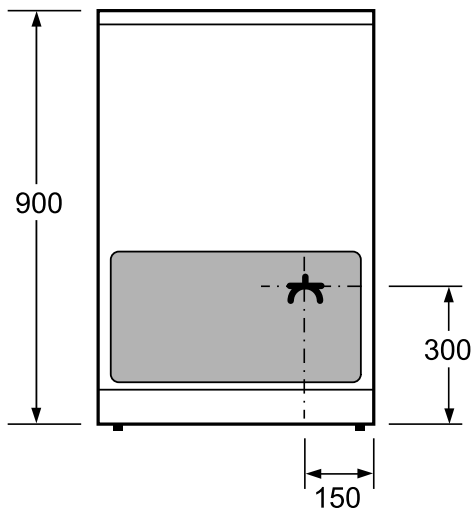

Vapaasti sijoitettava liesi, 60 cm

Teräs

HL 9R4T050U

Mitat mm