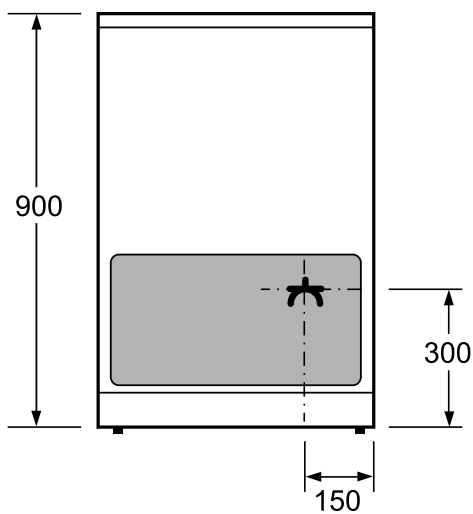

Muotoilu

- lightControl: valaistu valitsin
- Digitaalinen toimintonäyttö
- LCD-näyttö
- Uuninluukun sisäpinta lasia

Vapaasti sijoitettava liesi, 60 cm
Valkoinen
HL 9S5E020U

Mitat mm

Turvallisuus

- Jälkilämmönoitin
- Keittotason turvallisuus: Lapsilukko toiminnoille, controlPanel Pause -taukopainike lukitsee toiminnot 35 sekunnin ajaksi ja taso on helppo puhdistaa, turvakatkaisu, Keittoastian tunnistus, powerManagement-toiminto
- Uunin turvallisuus: lapsilukitus uunitoiminnoille, mekaaninen luukun lukitus
- Uuniluukun lämpötila maks. 50 °C mitattuna uuniluukun keskiosasta 180 °C ylä-/alalämpö, 1 tunnin jälkeen

Tuotteen mitat (K x L x S) mm: 900 x 600 x 600

Sähköliitännätäteho (W): 7900

Jännite (V): 220-240

Virtajohdon pituus (cm): 120

Luotu: 2018-06-01

Piktogrammit

Paistolämpömittari

Laita paistolämpömittari paistiin ja valitse lämpötila väliltä 30–99°C. Kun lämpötila on saavutettu, uuni antaa äänimerkin ja sammuu itsestään.