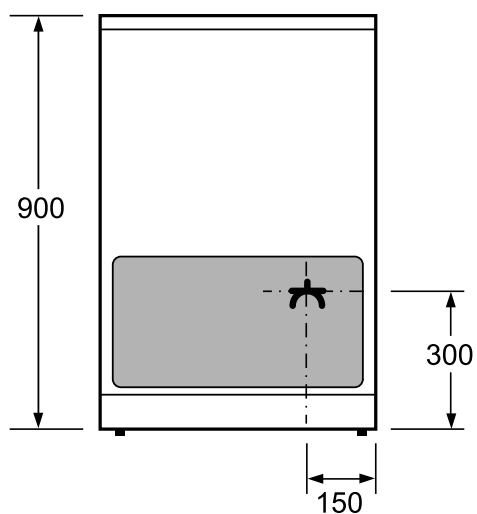

Muotoilu

- lightControl: valaistu valitsin
- Digitaalinen toimintonäyttö
- LCD-näyttö
- Uuninluukun sisäpinta lasia

Vapaasti sijoitettava liesi, 60 cm

Teräs

HL 9S5E040U

Mitat mm

Turvallisuus

- Jälkilämmönoitin
- Keittotason turvallisuus: Lapsilukko toiminnoille, controlPanel Pause -taukopainike lukitsee toiminnot 35 sekunnin ajaksi ja taso on helppo puhdistaa, turvakatkaisu, Keittoastian tunnistus, powerManagement-toiminto
- Uunin turvallisuus: lapsilukitus uunitoiminnoille, mekaaninen luukun lukitus
- Uuniluukun lämpötila maks. 50 °C mitattuna uuniluukun keskiosasta 180 °C ylä-/alalämpö, 1 tunnin jälkeen

Tuotteen mitat (K x L x S) mm: 900 x 600 x 600

Sähköliitännätäteho (W): 7900

Jännite (V): 220-240

Virtajohdon pituus (cm): 120

Luotu: 2018-06-01

Piktogrammit

Paistolämpömittari

Laita paistolämpömittari paistiin ja valitse lämpötila väliltä 30–99°C. Kun lämpötila on saavutettu, uuni antaa äänimerkin ja sammuu itsestään.