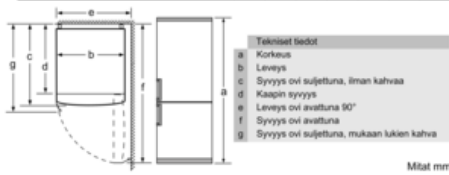

Pakastinosa

- 3 pakastuslaatikkoa läpinäkyvällä etuosalla

Mitat

- Mitat (K x L x S): 203 x 60 x 66 cm

Tekniset tiedot

- Ovi aukeaa oikealle, avausuunta vaihdettavissa
- Säädettävät jalat edessä, pyörät takana

iQ300, Jääkaappipakastin, 203 x 60 cm, inox look KG39N2LEC

Mittapiirustukset

Laitteen nimi	a	b	c	d	e	f	g
KG39N2KGF39 (sisäkahva)	2030	600	660	590	600	1210	660
KG39N2KGF39 (ulkokahva)	2030	600	660	590	640	1210	700