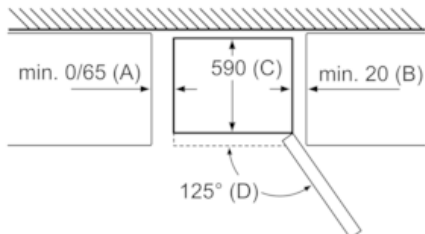

Pakastinosa

- 3 pakastuslaatikkoa läpinäkyvällä etuosalla

Mitat

- Mitat (K x L x S): 203 x 60 x 66 cm

Tekniset tiedot

- Ovi aukeaa oikealle, avausuunta vaihdettavissa
- Säädettävät jalat edessä, pyörät takana

iQ300, Jääkaappipakastin, 203 x 60 cm, inox look KG39N2LEC

Mittapiirustukset

Laitteen nimi	a	b	c	d	e	f	g
KG39N2KGF39 (sisäkahva)	2030	600	660	590	600	1210	660
KG39N2KGF39 (ulkokahva)	2030	600	660	590	640	1210	700

Laitteen nimi	A	B	C	D
KG33, 36, 39, 46, 49	0/65	20	590	125
KGF39, 49	0/65	20	590	125

Mitta A:
Malleissa, joissa on pystysuoraan integroidut kahvat, minimietäisyyden pitää mukavan avaamisen varmistamiseksi olla 65 mm.