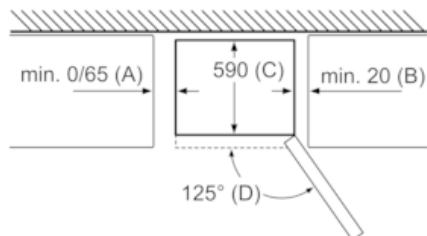

Mittapiirustukset

Laitteen nimi	a	b	c	d	e	f	g
KG39IKGF39 (sisäkahva)	2030	600	660	590	600	1210	660
KG39IKGF39 (ulkukahva)	2030	600	660	590	640	1210	700

Kun laite sijoitetaan suoraan seinän viereen, kaikki vetolaatikat voidaan vetää kokonaan ulos.
* Jos ulkoinen kahva tai ilman ulkoista kahvaa.

Laitteen nimi	A	B	C	D
KG33, 36, 39, 46, 49	0/65	20	590	125
KG39, 49	0/65	20	590	125

Mitta A:
Malleissa, joissa on pystysuoraan integroidut kahvat, minimietäisyyden pitää mukavan avaamisen varmistamiseksi olla 65 mm.