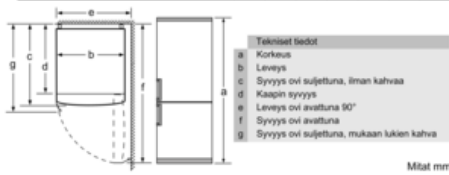

Mittapiirustukset

Laitteen nimi	a	b	c	d	e	f	g
KG39IKGF39 (sisäkahva)	2030	600	660	590	600	1210	660
KG39IKGF39 (ulkukahva)	2030	600	660	590	640	1210	700

Kun laite sijoitetaan suoraan seinän viereen, kaikki vetolaatikat voidaan vetää kokonaan ulos.
* Jos ulkoinen kahva tai ilman ulkoista kahvaa.