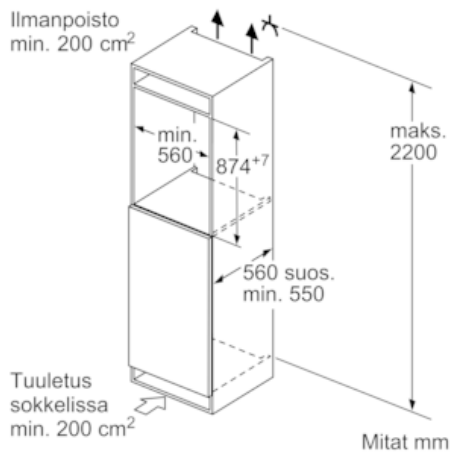

Jääkaappiosa

- 4 turvalasihyllyä, joista 3 korkeudeltaan säädettävissä, 1 varioShelf -jaettava, 1 osittain ulosvedettävä easyAccess-hylly
- 3 ovihyllyä, 1 maitotuotteille

Tuoresäilytys

- hyperFresh plus -laatikko säädettävällä ilmankosteudella pitää hedelmät ja kasvikset tuoreena jopa kaksi kertaa pidempään.

Mitat

- Mitat (K x L x S): 87 x 56 x 55 cm
- Asennusmitat: (H x B x T): 88.0 cm x 56.0 cm x 55.0 cm

Tekniset tiedot

- Ovi aukeaa oikealle, avausuunta vaihdettavissa

iQ500, Kalustepeitteinen jääkaappi, 88 x 56 cm KI21RAFF0

Mittapiirustukset

Mitat mm

Mitat mm

Mitat mm

Mitat mm Suositellut saumaroot litteälle saranalle

F	R	X
16-19	0-3	2,5
20	0-1	3
	2-3	2,5
21	0-1	3
	2-3	2,5
22	0	4
	1	3,5
	2-3	3

Taulukossa suositeltuja saumarakoja on noudatettava, jotta varmistetaan laitteen ovien vapaa avautuminen ja vältetään keittiökalusteiden vauriot.