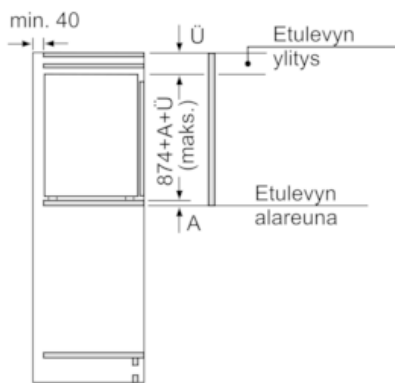

Mitat

- Mitat (K x L x S): 87 x 56 x 55 cm
- Asennusmitat: (H x B x T): 88.0 cm x 56.0 cm x 55.0 cm

Tekniset tiedot

- Ovi aukeaa oikealle, avausuunta vaihdettavissa

iQ500, Kalustepeitteinen jääkaappi, 88 x 56 cm KI21RAFF0

Mittapiirustukset

Mitat mm

Mitat mm

Mitat mm

Mitat mm Suositellut saumaroot litteälle saranalle

F	R	X
16-19	0-3	2,5
20	0-1	3
	2-3	2,5
21	0-1	3
	2-3	2,5
22	0	4
	1	3,5
	2-3	3

Taulukossa suositeltuja saumarakoja on noudatettava, jotta varmistetaan laitteen ovien vapaa avautuminen ja vältetään keittiökalusteiden vauriot.