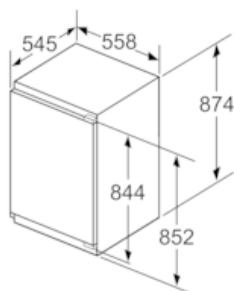

Mitat

- Mitat (K x L x S): 87 x 56 x 55 cm
- Asennusmitat: (H x B x T): 88.0 cm x 56.0 cm x 55.0 cm

Tekniset tiedot

- Ovi aukeaa oikealle, avausuunta vaihdettavissa

iQ500, Kalustepeitteinen jääkaappi, 88 x 56 cm KI21RAFF0

Mittapiirustukset

Mitat mm

Mitat mm

Mitat mm

Mitat mm Suositellut saumaroot litteälle saranalle

F	R	X
16-19	0-3	2,5
20	0-1	3
	2-3	2,5
21	0-1	3
	2-3	2,5
22	0	4
	1	3,5
	2-3	3

Taulukossa suositeltuja saumarakoja on noudatettava, jotta varmistetaan laitteen ovien vapaa avautuminen ja vältetään keittiökalusteiden vauriot.