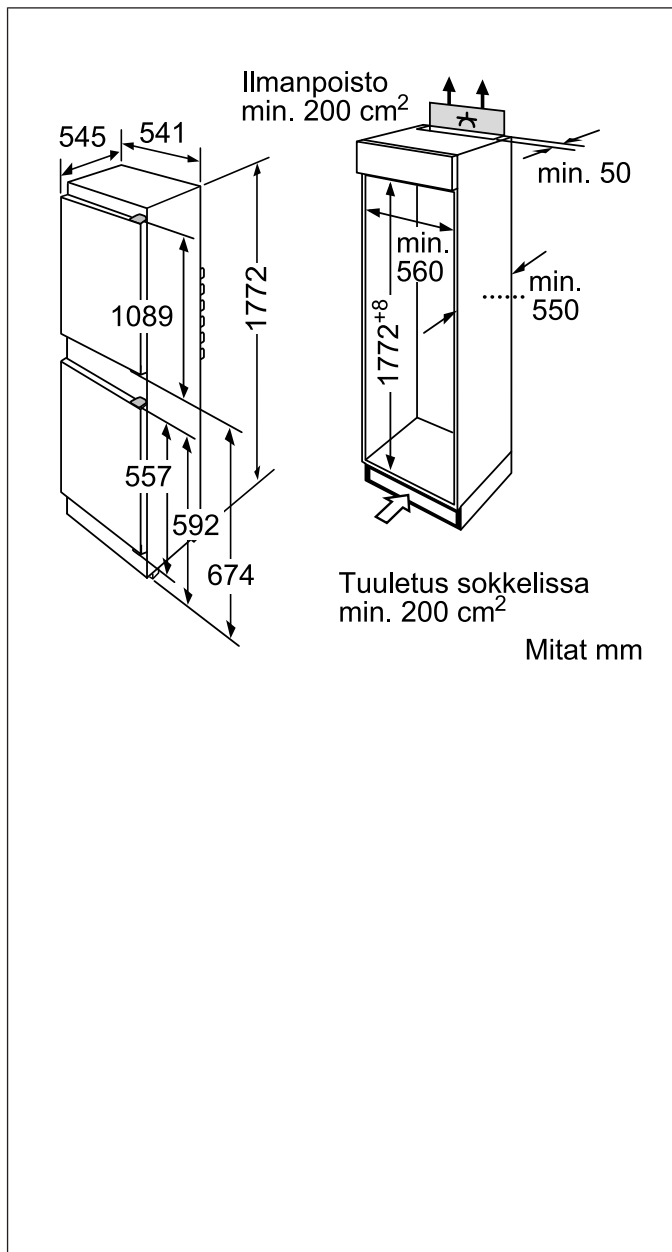

SIEMENS

Kalustepeitteinen jääkaappipakastin, asennustilan korkeus
178 cm

kalustepeitteinen

KI 38VW20