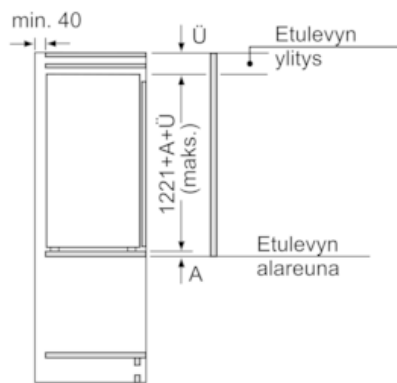

Pakastinosa

- 1 Kannellinen hylly

Mitat

- Mitat (K x L x S): 122 x 56 x 55 cm
- Asennusmitat: (H x B x T): 122.5 cm x 56.0 cm x 55.0 cm

Tekniset tiedot

- Ovi aukeaa oikealle, avaussuunta vaihdettavissa

iQ500, Kalustepeitteinen jääkaappi pakastinlokerolla, 122.5 x 56 cm KI42LAFF0

Mittapiirustukset

Mitat mm

Mitat mm

Mitat mm

Mitat mm Suositellut saumaroot litteälle saranalle

F	R	X
16-19	0-3	2,5
20	0-1	3
	2-3	2,5
21	0-1	3
	2-3	2,5
22	0	4
	1	3,5
	2-3	3

Taulukossa suositeltuja saumarakoja on noudatettava, jotta varmistetaan laitteen ovien vapaa avautuminen ja vältetään keittiökalusteiden vauriot.