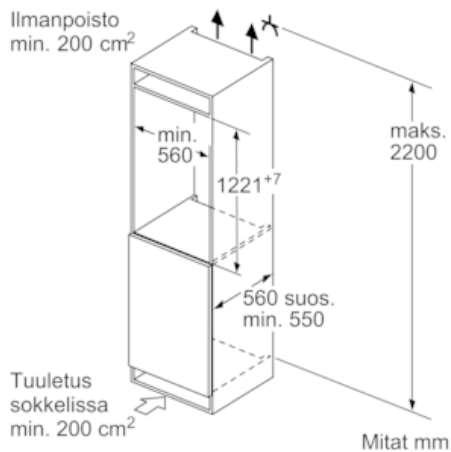

Jääkaappiosa

- 5 turvalasihyllyä, joista 4 korkeudeltaan säädettävissä, 1 varioShelf -jaettavissa, 1 osittain ulosvedettävä easyAccess-hylly
- 4 ovihyllyä, 1 maitotuotteille

Tuoresäilytys

- hyperFresh plus -laatikko säädettävällä ilmankosteudella pitää hedelmät ja kasvikset tuoreena jopa kaksi kertaa pidempään.

Pakastinosa

- 1 Kannellinen hylly

Mitat

- Mitat (K x L x S): 122 x 56 x 55 cm
- Asennusmitat: (H x B x T): 122.5 cm x 56.0 cm x 55.0 cm

Tekniset tiedot

- Ovi aukeaa oikealle, avaussuunta vaihdettavissa

iQ500, Kalustepeitteinen jääkaappi pakastinlokerolla, 122.5 x 56 cm KI42LAFF0

Mittapiirustukset

Mitat mm

Mitat mm

Mitat mm

Mitat mm Suositellut saumaroot litteälle saranalle

F	R	X
16-19	0-3	2,5
20	0-1	3
	2-3	2,5
21	0-1	3
	2-3	2,5
22	0	4
	1	3,5
	2-3	3

Taulukossa suositeltuja saumarakoja on noudatettava, jotta varmistetaan laitteen ovien vapaa avautuminen ja vältetään keittiökalusteiden vauriot.