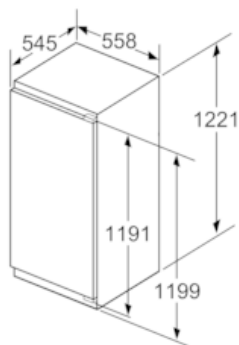

Pakastinosa

- 1 Kannellinen hylly

Mitat

- Mitat (K x L x S): 122 x 56 x 55 cm
- Asennusmitat: (H x B x T): 122.5 cm x 56.0 cm x 55.0 cm

Tekniset tiedot

- Ovi aukeaa oikealle, avaussuunta vaihdettavissa

iQ500, Kalustepeitteinen jääkaappi pakastinlokerolla, 122.5 x 56 cm KI42LAFF0

Mittapiirustukset

Mitat mm

Mitat mm

Mitat mm

Mitat mm Suositellut saumaroot litteälle saranalle

F	R	X
16-19	0-3	2,5
20	0-1	3
	2-3	2,5
21	0-1	3
	2-3	2,5
22	0	4
	1	3,5
	2-3	3

Taulukossa suositeltuja saumarakoja on noudatettava, jotta varmistetaan laitteen ovien vapaa avautuminen ja vältetään keittiökalusteiden vauriot.