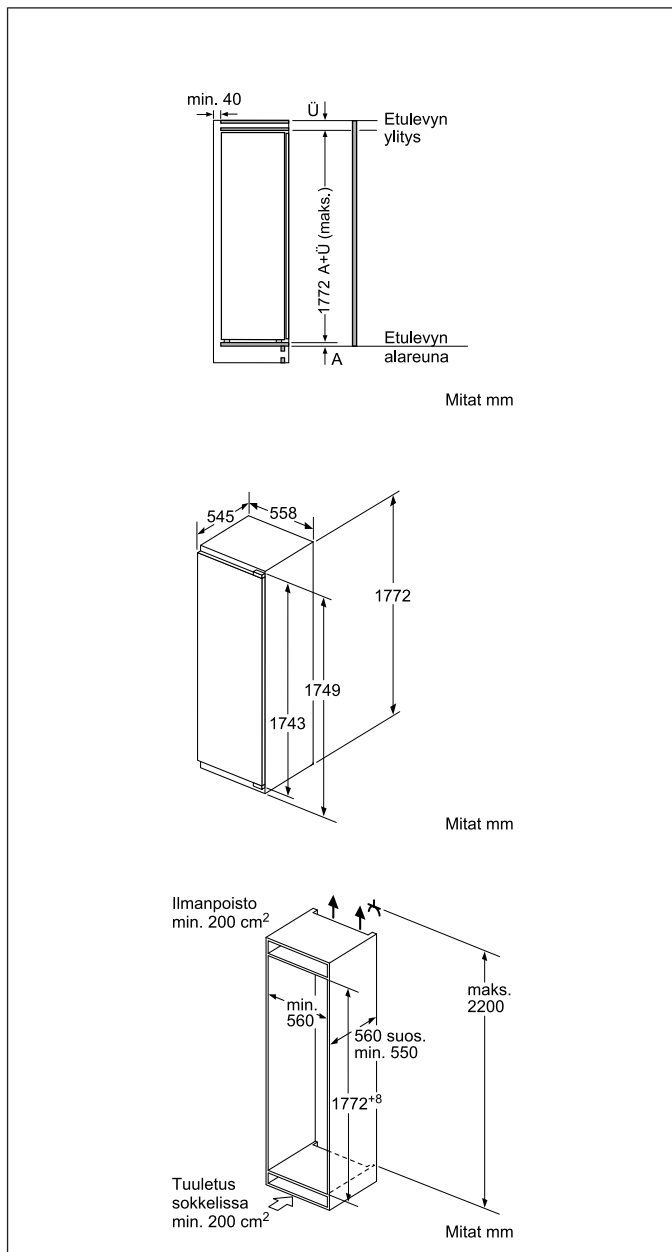

Tekniset tiedot

- Ovi aukeaa oikealle, avausuunta vaihdettavissa

Yhdistelmä

EAN-koodi

4242003787410

Perustiedot

Energiatehokkuusluokka - (2010/30/EY): A++
Jääkaapin käyttötilavuus (l) - (2010/30/EC): 319

Kalusteisiin sijoitettava jääkaappi, 178 cm kalustepeitteinen KI 81RAF31

Melutaso (dB re 1 pW): 37
 Tuotteen mitat (K x L x S) mm: 1772 x 558 x 545
 Tarvittava asennustila (K x L x S) mm: 1775 x 560 x 550
 Saranatyypit: Litteät saranat
 Oven sarana: oikealla, vaihdettavissa
 Virtajohdon pituus (cm): 230