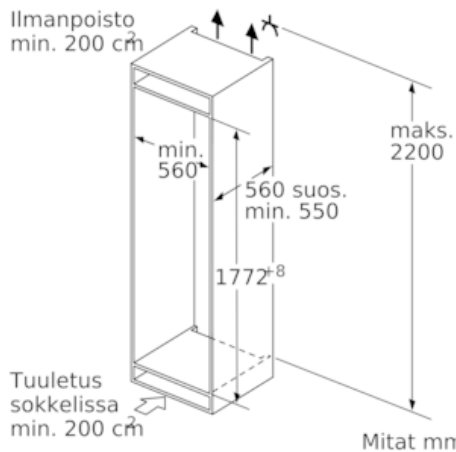

Jääkaappiosa

- 7 turvalasihyllyä, joista 6 korkeudeltaan säädettävissä, 1 varioShelf - jaettava, 2 easyAccess - osittain ulosvedettävissä
- 6 ovihyllyä, 1 maitotuotteille

Tuoresäilytys

- hyperFresh plus -laatikko teleskooppikannattimilla säilyttää hedelmät ja kasvikset tuoreena jopa kaksi kertaa pidempään säädettävän ilmankosteuden ansiosta. freshBox-vihanneslaatikko teleskooppikannattimilla

Mitat

- Mitat (K x L x S): 177 x 56 x 55 cm
- Asennusmitat: (H x B x T): 177.5 cm x 56.0 cm x 55.0 cm

Tekniset tiedot

- Ovi aukeaa oikealle, avaussuunta vaihdettavissa

iQ500, Kalustepeitteinen jääkaappi, 177.5 x 56 cm KI81RAFE1

Mittapiirustukset

Mitat mm

Mitat mm

Mitat mm

Kalusteiden etulevyjen sallittu maksimipaino

Asennetut kalusteovet, jotka ylittävät sallitun painon, voivat aiheuttaa saranan vaurioita ja häiritä saranan toimintaa.