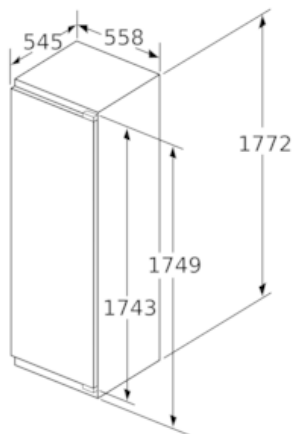

Mitat

- Mitat (K x L x S): 177 x 56 x 55 cm
- Asennusmitat: (H x B x T): 177.5 cm x 56.0 cm x 55.0 cm

Tekniset tiedot

- Ovi aukeaa oikealle, avaussuunta vaihdettavissa

iQ500, Kalustepeitteinen jääkaappi, 177.5 x 56 cm KI81RAFE1

Mittapiirustukset

Mitat mm

Mitat mm

Mitat mm

Kalusteiden etulevyjen sallittu maksimipaino

Asennetut kalusteovet, jotka ylittävät sallitun painon, voivat aiheuttaa saranan vaurioita ja häiritä saranan toimintaa.