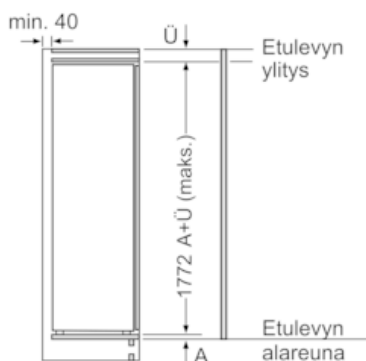

Mitat

- Mitat (K x L x S): 177 x 56 x 55 cm
- Asennusmitat: (H x B x T): 177.5 cm x 56.0 cm x 55.0 cm

Tekniset tiedot

- Ovi aukeaa oikealle, avaussuunta vaihdettavissa

iQ500, Kalustepeitteinen jääkaappi, 177.5 x 56 cm KI81RAFE1

Mittapiirustukset

Mitat mm

Mitat mm

Mitat mm

Kalusteiden etulevyjen sallittu maksimipaino

Asennetut kalusteovet, jotka ylittävät sallitun painon, voivat aiheuttaa saranan vaurioita ja häiritä saranan toimintaa.