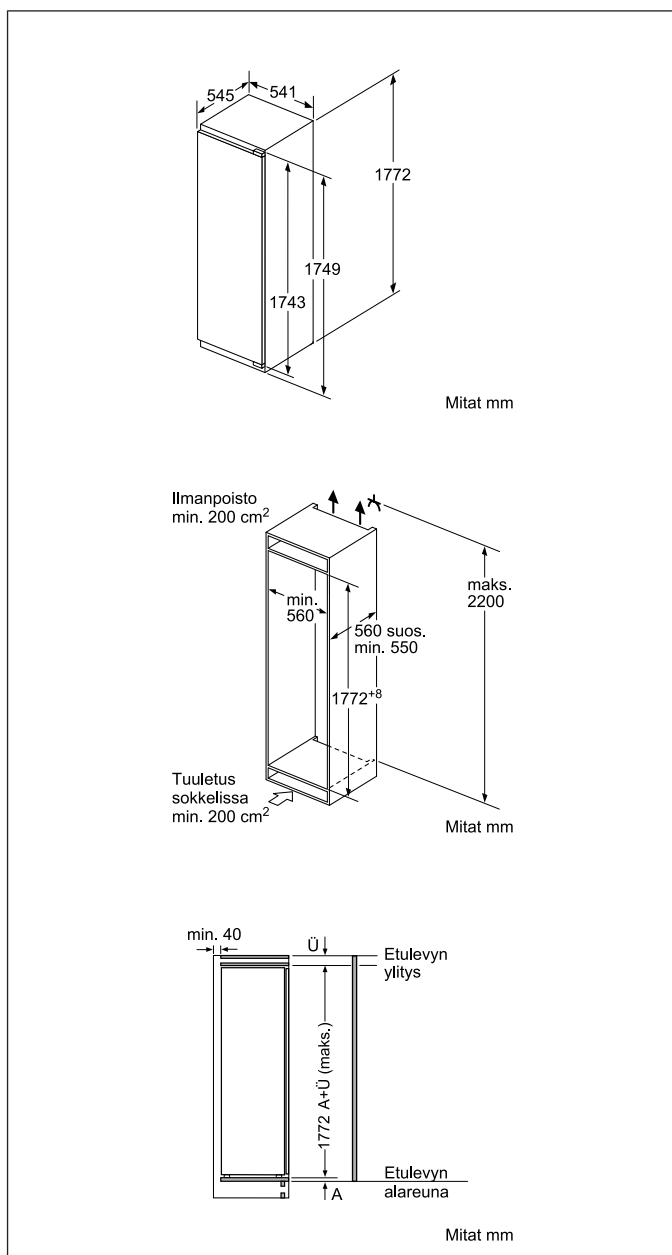

- Pikajäähdytys, joka palautuu automaattisesti normaalitilaan
- Kaksi Fresh box -vihanneslaatikkoa.
- 7 turvalasihyllyä, joista 6 korkeudeltaan säädettävissä

Tekniset tiedot

- Ovi aukeaa oikealle, avaussuunta vaihdettavissa

EAN-koodi

4242003732991

Perustiedot

Energiatehokkuusluokka - (2010/30/EY): A++
Jääkaapin käyttötilavuus (l) - (2010/30/EC): 319
Melutaso (dB re 1 pW): 37
Tuotteen mitat (K x L x S) mm: 1772 x 541 x 545
Tarvittava asennustila (K x L x S) mm: 1775 x 560 x 550
Saranatyyppi: Litteät saranat
Oven sarana: oikealla, vaihdettavissa
Virtajohdon pituus (cm): 230

Luotu: 2018-06-06

Kalusteisiin sijoitettava jääkaappi, 178 cm kalustepeitteinen KI 81RVF30

Kalusteisiin sijoitettava jääkaappi, 178 cm kalustepeitteinen KI 81RVF30

Piktogrammit

freshSense

Kylmälaitteen freshSense-sensortechniikka seuraa ja säätää automaattisesti jääkaapin sisälämpötilaa estäen lämpötilavaihtelut, jolloin elintarvikkeet säilyvät tuoreina kauemmin.