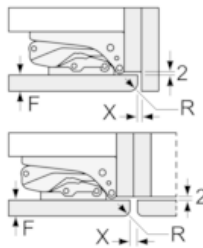

Mitat mm
Suositellut saumarat litteälle saranalle

F	R	X
16-19	0-3	2,5
20	0-1	3
	2-3	2,5
21	0-1	3
	2-3	2,5
22	0	4
	1	3,5
	2-3	3

Taulukossa suositeltuja saumarakoja on noudatettava, jotta varmistetaan laitteen ovien vapaa avautuminen ja vältetään keittiökalusteiden vauriot.