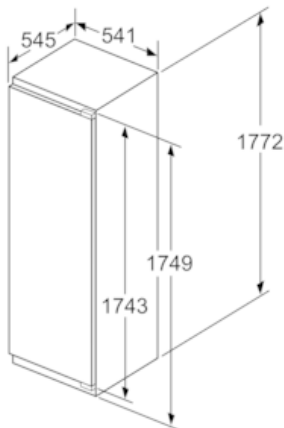

Jääkaappiosa

- 7 turvalasihyllyä, joista 6 korkeudeltaan säädettävissä

Tuoresäilytys

- Kaksi freshBox-vihanneslaatikkoa.

Mitat

- Mitat (K x L x S): 177 x 54 x 55 cm
- Asennusmitat: (H x B x T): 177.5 cm x 56.0 cm x 55.0 cm

Tekniset tiedot

- Ovi aukeaa oikealle, avaussuunta vaihdettavissa

Ympäristö ja Turvallisuus

iQ300, Kalustepeitteinen jääkaappi, 177.5 x 56 cm KI81RVFF0

Mittapiirustukset

Kalusteiden etulevyjen sallittu maksimipaino

Mitat mm
Suositellut saumarat litteälle saranalle

F	R	X
16-19	0-3	2,5
20	0-1	3
	2-3	2,5
21	0-1	3
	2-3	2,5
22	0	4
	1	3,5
	2-3	3

Taulukossa suositeltuja saumarakoja on noudatettava, jotta varmistetaan laitteen ovien vapaa avautuminen ja vältetään keittiökalusteiden vauriot.

Mitat mm

Mitat mm