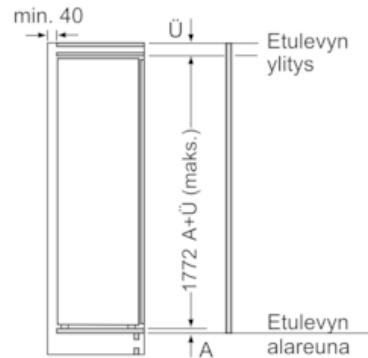

Jääkaappiosa

- 7 turvalasihyllyä, joista 6 korkeudeltaan säädettävissä

Tuoresäilytys

- Kaksi freshBox-vihanneslaatikkoa.

Mitat

- Mitat (K x L x S): 177 x 54 x 55 cm
- Asennusmitat: (H x B x T): 177.5 cm x 56.0 cm x 55.0 cm

Tekniset tiedot

- Ovi aukeaa oikealle, avaussuunta vaihdettavissa

Ympäristö ja Turvallisuus

iQ300, Kalustepeitteinen jääkaappi, 177.5 x 56 cm KI81RVFF0

Mittapiirustukset

Kalusteiden etulevyjen sallittu maksimipaino

Asennetut kalusteovet, jotka ylittävät sallitun painon, voivat aiheuttaa saranan vaurioita ja häiritä saranan toimintaa.

T: Laiteoven korkeus mukaan lukien	vaimentamaton sarana, Ovi kg:	vaimennettu sarana, Ovi kg:
Saranat mm: 1500-1750	22	22

Mitat mm
Suositellut saumarat litteälle saranalle

F	R	X
16-19	0-3	2,5
20	0-1	3
	2-3	2,5
21	0-1	3
	2-3	2,5
22	0	4
	1	3,5
	2-3	3

Taulukossa suositeltuja saumarakoja on noudatettava, jotta varmistetaan laitteen ovien vapaa avautuminen ja vältetään keittiökalusteiden vauriot.