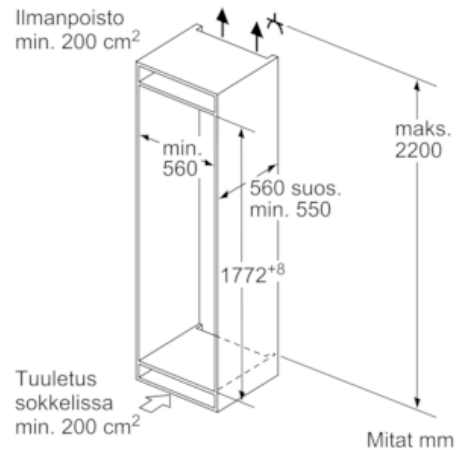

Ovilevyn asennusmahdollisuus : Ei mahdollinen

Korkeus : 1772

Leveys (mm) : 541

Syvyys (mm) : 545

Tarvittava asennustila (K x L x S) mm : 1775.0 x 560 x 550

Nettopaino (kg) : 60,275

Liitännän arvo (W) : 90

Tarvittava sulake (A) : 10

Jääkaappiosa

- 7 turvalasihyllyä, joista 6 korkeudeltaan säädettävissä

Tuoresäilytys

- Kaksi freshBox-vihanneslaatikkoa.

Mitat

- Mitat (K x L x S): 177 x 54 x 55 cm
- Asennusmitat: (H x B x T): 177.5 cm x 56.0 cm x 55.0 cm

Tekniset tiedot

- Ovi aukeaa oikealle, avaussuunta vaihdettavissa

Ympäristö ja Turvallisuus

iQ300, Kalustepeitteinen jääkaappi, 177.5 x 56 cm KI81RVFF0

Mittapiirustukset

Kalusteiden etulevyjen sallittu maksimipaino

Asennetut kalusteovet, jotka ylittävät sallitun painon, voivat aiheuttaa saranan vaurioita ja häiritä saranan toimintaa.

T: Laiteoven korkeus mukaan lukien	vaimentamaton sarana, Ovi kg:	vaimennettu sarana, Ovi kg:
Saranat mm: 1500-1750	22	22