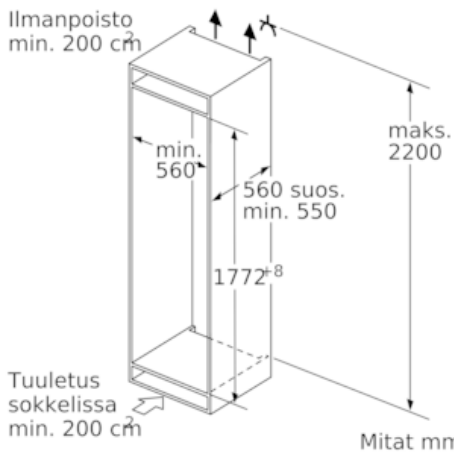

Jääkaappiosa

- 5 turvalasihyllyä, joista 4 korkeudeltaan säädettävissä, 1 varioShelf -jaettavissa, 1 osittain ulosvedettävä easyAccess-hylly
- 5 ovihyllyä, 1 maitotuotteille

Tuoresäilytys

- hyperFresh plus -laatikko teleskooppikannattimilla säilyttää hedelmät ja kasvikset tuoreena jopa kaksi kertaa pidempään säädettävän ilmankosteuden ansiosta. freshBox-vihanneslaatikko teleskooppikannattimilla
- hyperFresh plus -laatikko teleskooppikannattimilla säilyttää hedelmät ja kasvikset tuoreena jopa kaksi kertaa pidempään säädettävän ilmankosteuden ansiosta. freshBox-vihanneslaatikko teleskooppikannattimilla

Pakastinosa

- 1 Kannellinen hylly

Mitat

- Mitat (K x L x S): 177 x 56 x 55 cm
- Asennusmitat: (H x B x T): 177.5 cm x 56.0 cm x 55.0 cm

Tekniset tiedot

- Ovi aukeaa oikealle, avaussuunta vaihdettavissa

iQ500, Kalustepeitteinen jääkaappi pakastinlokerolla, 177.5 x 56 cm KI82LAFF0

Mittapiirustukset

Mitat mm

Mitat mm

Mitat mm

Kalusteiden etulevyjen sallittu maksimipaino

Asennetut kalusteovet, jotka ylittävät sallitun painon, voivat aiheuttaa saranan vaurioita ja häiritä saranan toimintaa.