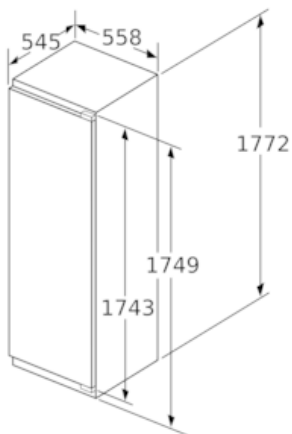

Pakastinosa

- 1 Kannellinen hylly

Mitat

- Mitat (K x L x S): 177 x 56 x 55 cm
- Asennusmitat: (H x B x T): 177.5 cm x 56.0 cm x 55.0 cm

Tekniset tiedot

- Ovi aukeaa oikealle, avaussuunta vaihdettavissa

iQ500, Kalustepeitteinen jääkaappi pakastinlokerolla, 177.5 x 56 cm KI82LAFF0

Mittapiirustukset

Mitat mm

Mitat mm

Mitat mm

Kalusteiden etulevyjen sallittu maksimipaino

Asennetut kalusteovet, jotka ylittävät sallitun painon, voivat aiheuttaa saranan vaurioita ja häiritä saranan toimintaa.