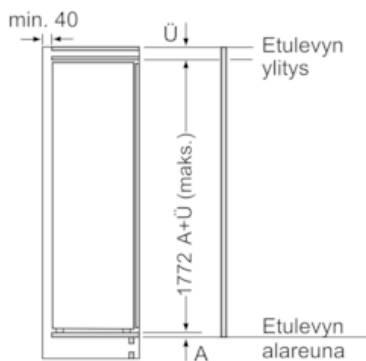

Pakastinosa

- 1 Kannellinen hylly

Mitat

- Mitat (K x L x S): 177 x 56 x 55 cm
- Asennusmitat: (H x B x T): 177.5 cm x 56.0 cm x 55.0 cm

Tekniset tiedot

- Ovi aukeaa oikealle, avaussuunta vaihdettavissa

iQ500, Kalustepeitteinen jääkaappi pakastinlokerolla, 177.5 x 56 cm KI82LAFF0

Mittapiirustukset

Mitat mm

Mitat mm

Mitat mm

Kalusteiden etulevyjen sallittu maksimipaino

Asennetut kalusteovet, jotka ylittävät sallitun painon, voivat aiheuttaa saranan vaurioita ja häiritä saranan toimintaa.