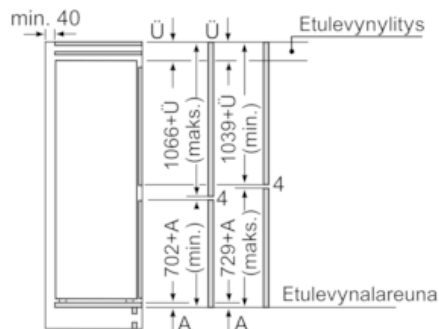

##### Mitat

- Mitat (K x L x S): 177 x 56 x 55 cm
- Asennusmitat: (H x B x T): 177.5 cm x 56.0 cm x 55.0 cm

## iQ500, Kalustepeitteinen jääkaappipakastin, 177.2 x 55.8 cm KI86SAFE0

### Mittapiirustukset

Mitat mm

Mitat mm

Annetut kalusteoven mitat pätevät kun ovien välinen rako on 4 mm.

Mitat mm

Mitat mm  
Suositellut saumaroot litteälle saranalle

F	R	X
16-19	0-3	2,5
20	0-1	3
	2-3	2,5
21	0-1	3
	2-3	2,5
22	0	4
	1	3,5
	2-3	3