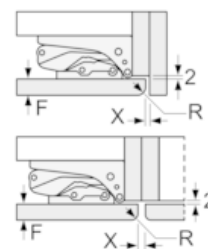

### Mittapiirustukset

Mitat mm

Mitat mm

Annetut kalusteoven mitat pätevät kun ovien välinen rako on 4 mm.

Mitat mm

Mitat mm  
Suositellut saumaroot litteälle saranalle

F	R	X
16-19	0-3	2,5
20	0-1	3
	2-3	2,5
21	0-1	3
	2-3	2,5
22	0	4
	1	3,5
	2-3	3

Taulukossa suositeltuja saumarakoja on noudatettava, jotta varmistetaan laitteen ovien vapaa avautuminen ja vältetään keittiökalusteiden vauriot.