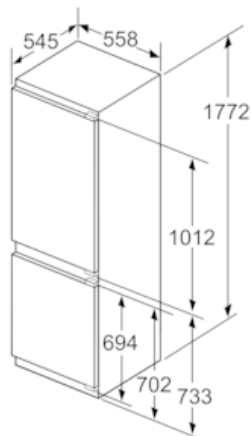

iQ500, Kalustepeitteinen jääkaappipakastin, 177.2 x 55.8 cm KI86SAFE0

Mittapiirustukset