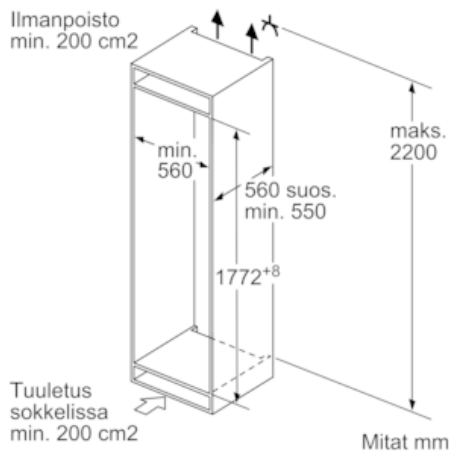

##### Mitat

- Mitat (K x L x S): 177 x 56 x 55 cm
- Asennusmitat: (H x B x T): 177.5 cm x 56.0 cm x 55.0 cm

##### Tekniset tiedot

- Ovi aukeaa oikealle, avaussuunta vaihdettavissa

## iQ500, Kalustepeitteinen jääkaappipakastin, 177.2 x 55.8 cm KI86SAFE0

### Mittapiirustukset

Mitat mm

Mitat mm

Annetut kalusteoven mitat pätevät kun ovien välinen rako on 4 mm.

Mitat mm

Mitat mm  
Suositellut saumaroot litteälle saranalle

F	R	X
16-19	0-3	2,5
20	0-1	3
	2-3	2,5
21	0-1	3
	2-3	2,5
22	0	4
	1	3,5
	2-3	3