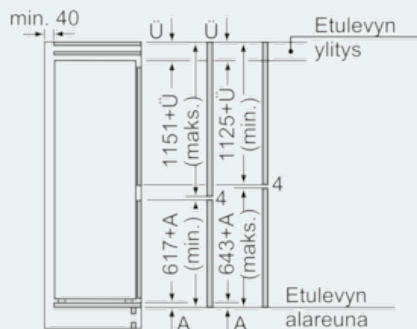

Tekniset tiedot

- Ovi aukeaa oikealle, avaussuunta vaihdettavissa

iQ700, Kalustepeitteinen jääkaappipakastin, 177.2 x 55.8 cm KI87FPF30

Mittapiirustukset

Mitat mm

Mitat mm

Annetut kalusteovimitat pätevät kun ovien välinen rako on 4 mm.

Mitat mm

Mitat mm Suositellut saumaroot litteälle saranalle

F	R	X
16-19	0-3	2,5
20	0-1	3
	2-3	2,5
21	0-1	3
	2-3	2,5
22	0	4
	1	3,5
	2-3	3

Taulukossa suositeltuja saumarakoja on noudatettava, jotta varmistetaan laitteen ovien vapaa avautuminen ja vältetään keittiökalusteiden vauriot.