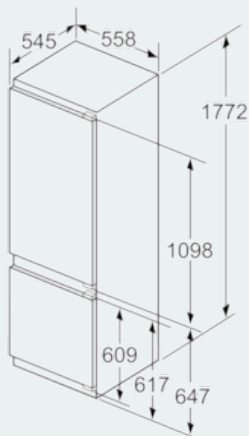

Tekniset tiedot

- Ovi aukeaa oikealle, avaussuunta vaihdettavissa

iQ700, Kalustepeitteinen jääkaappipakastin, 177.2 x 55.8 cm KI87FPF30

Mittapiirustukset

Mitat mm

Mitat mm

Annetut kalusteovimitat pätevät kun ovien välinen rako on 4 mm.

Mitat mm

Mitat mm Suositellut saumaroot litteälle saranalle

F	R	X
16-19	0-3	2,5
20	0-1	3
	2-3	2,5
21	0-1	3
	2-3	2,5
22	0	4
	1	3,5
	2-3	3

Taulukossa suositeltuja saumarakoja on noudatettava, jotta varmistetaan laitteen ovien vapaa avautuminen ja vältetään keittiökalusteiden vauriot.