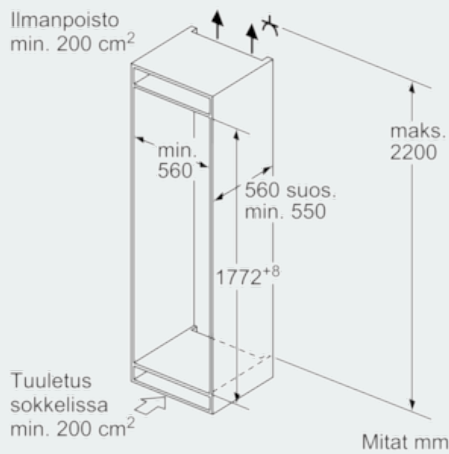

Pakastinosa

- ****-pakastin: käyttötilavuus 62 l
- lowFrost-pakastin muodostaa 25% vähemmän huurretta ja on nopeampi sulattaa
- Pakastusteho: 8 kg/vrk
- Säilyvyys sähkökatkon aikana: 26 tuntia
- varioZone – irroitettavat lasihyllyt mahdollistavat erikoissuuren säilytystilan
- 2 pakastuslaatikkoa läpinäkyvällä etuosalla, joista 1 bigBox - laatikoita

Tekniset tiedot

- Ovi aukeaa oikealle, avaussuunta vaihdettavissa

iQ700, Kalustepeitteinen jääkaappipakastin, 177.2 x 55.8 cm KI87FPF30

Mittapiirustukset

Mitat mm

Mitat mm

Annetut kalusteovimitat pätevät kun ovien välinen rako on 4 mm.

Mitat mm

Mitat mm Suositellut saumaroot litteälle saranalle

F	R	X
16-19	0-3	2,5
20	0-1	3
	2-3	2,5
21	0-1	3
	2-3	2,5
22	0	4
	1	3,5
	2-3	3

Taulukossa suositeltuja saumarakoja on noudatettava, jotta varmistetaan laitteen ovien vapaa avautuminen ja vältetään keittiökalusteiden vauriot.