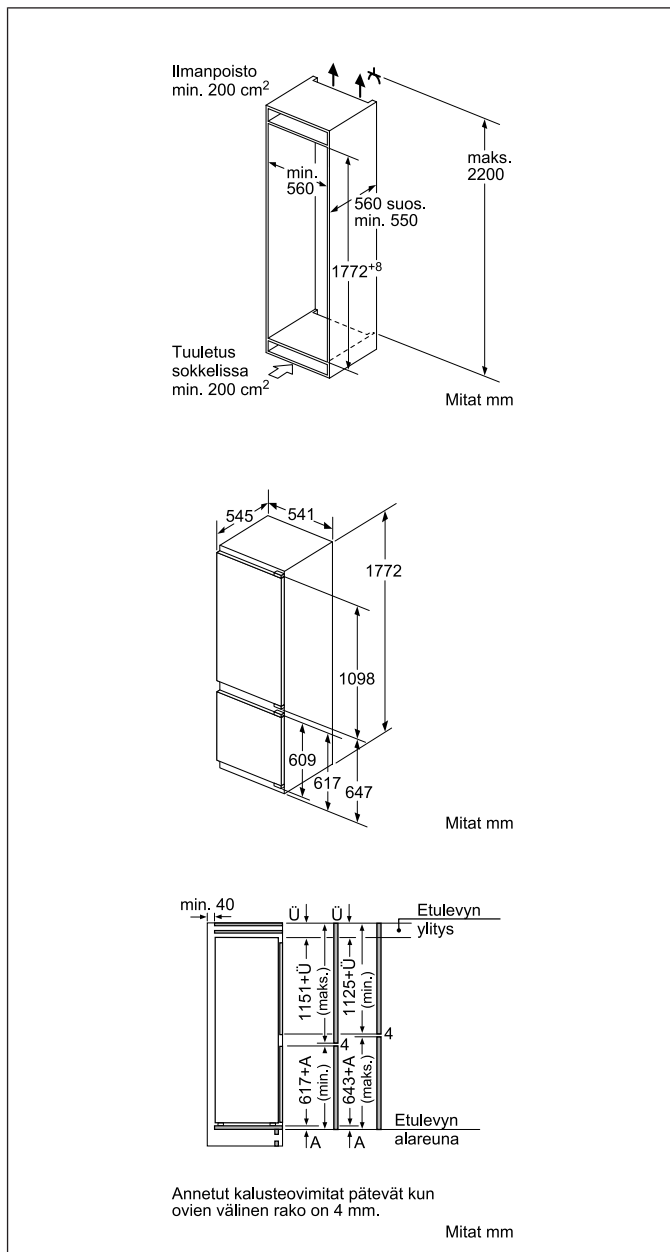

Tekniset tiedot

- Ovi aukeaa oikealle, avaussuunta vaihdettavissa

EAN-koodi

4242003674888

Perustiedot

Energiatehokkuusluokka - (2010/30/EY): A++
Jääkaapin käyttötilavuus (l) - (2010/30/EC): 209
Pakastimen käyttötilavuus (l) (2010/30/EC): 63
Melutaso (dB re 1 pW): 38

Kalustepeitteinen jääkaappipakastin, asennustilan korkeus 178 cm kalustepeitteinen KI 87VVF30

Tuotteen mitat (K x L x S) mm: 1772 x 541 x 545
 Tarvittava asennustila (K x L x S) mm: 1775 x 560 x 550
 Saranatyypit: Litteät saranat
 Oven sarana: oikealla, vaihdettavissa
 Virtajohdon pituus (cm): 230