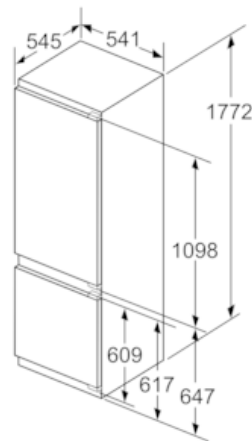

Mitat

- Mitat (K x L x S): 177 x 54 x 55 cm
- Asennusmitat: (H x B x T): 177.5 cm x 56.0 cm x 55.0 cm

Tekniset tiedot

- Ovi aukeaa oikealle, avausuunta vaihdettavissa
- Johdoton imuri: 220 - 240 V

iQ300, Kalustepeitteinen jäkaappipakastin, 177.2 x 54.1 cm KI87VVF0

Mittapiirustukset

Mitat mm

Suosittelut saumarat litteälle saranalle

F	R	X
16-19	0-3	2,5
20	0-1	3
	2-3	2,5
21	0-1	3
	2-3	2,5
22	0	4
	1	3,5
	2-3	3

Taulukossa suositeltuja saumarakoja on noudatettava, jotta varmistetaan laitteen ovien vapaa avautuminen ja vältetään keittiökalusteiden vauriot.

Mitat mm

Annetut kalusteovimitat pätevät kun ovien välinen rako on 4 mm.

Mitat mm