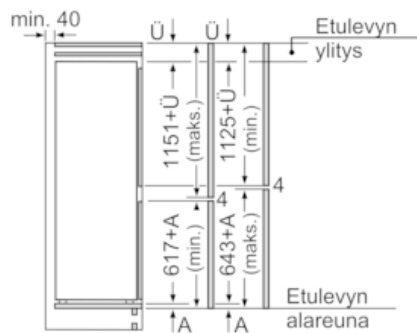

Mitat

- Mitat (K x L x S): 177 x 54 x 55 cm
- Asennusmitat: (H x B x T): 177.5 cm x 56.0 cm x 55.0 cm

Tekniset tiedot

- Ovi aukeaa oikealle, avausuunta vaihdettavissa
- Johdoton imuri: 220 - 240 V

iQ300, Kalustepeitteinen jäkaappipakastin, 177.2 x 54.1 cm KI87VVF0

Mittapiirustukset

Mitat mm

Suosittelut saumarat litteälle saranalle

F	R	X
16-19	0-3	2,5
20	0-1	3
	2-3	2,5
21	0-1	3
	2-3	2,5
22	0	4
	1	3,5
	2-3	3

Taulukossa suositeltuja saumarakoja on noudatettava, jotta varmistetaan laitteen ovien vapaa avautuminen ja vältetään keittiökalusteiden vauriot.

Mitat mm

Annetut kalusteovimitat pätevät kun ovien välinen rako on 4 mm.

Mitat mm