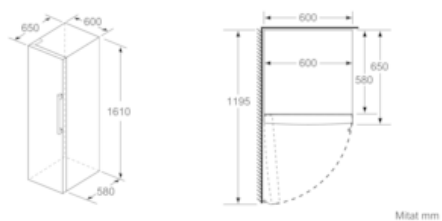

iQ300, Jääkaappi, 161 x 60 cm, valkoinen KS29VVWEP

Mittapiirustukset

Mitat mm

	a	b	c	d	e	f
KSW36, GSD36	187					
KSV36, KSF36, GSN36, GSV36	186					
KSV33, GSN33, GSV33	176	60	65	58	60	119.5
KSV29, GSN29, GSV29	161					
GSV24	146					
GSN51	161					
GSN54	176	70	78	70	70	142
GSN58	191					

Mitat cm