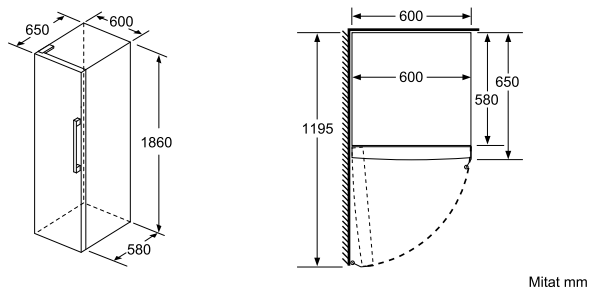

Tekniset tiedot

- Säädettävät jalat edessä, pyörät takana
- Ovi aukeaa vasemmalle, avausuunta vaihdettavissa

Jääkaappi easyClean-teräs KS 36VAI4P

Mitat mm

Lisävarusteet

KS 36ZAL00 Asennussarja kylmälaitteille