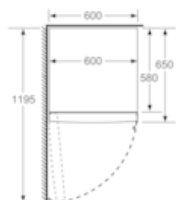

iQ500, Jääkaappi, 186 x 60 cm, inox-easyclean KS36VAIDP

Mittapiirustukset

	a	b	c	d	e	f
KSIV36, GSD36	187					
KSV36, KSF36, GSN36, GSV36	186					
KSV33, GSN33, GSV33	176	60	65	58	60	119.5
KSV29, GSN29, GSV29	161					
GSV24	146					
GSN51	161					
GSN54	176	70	78	70	70	142
GSN58	191					

Mitat cm

Mitat mm