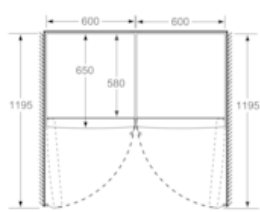

iQ500, Jääkaappi, 186 x 60 cm, inox-easyclean KS36VAIDP

Mittapiirustukset

	a	b	c	d	e	f
KSIV36, GSD36	187					
KSV36, KSF36, GSN36, GSV36	186					
KSV33, GSN33, GSV33	176	60	65	58	60	119.5
KSV29, GSN29, GSV29	161					
GSV24	146					
GSN51	161					
GSN54	176	70	78	70	70	142
GSN58	191					

Mitat cm

Mitat mm

Mitat mm