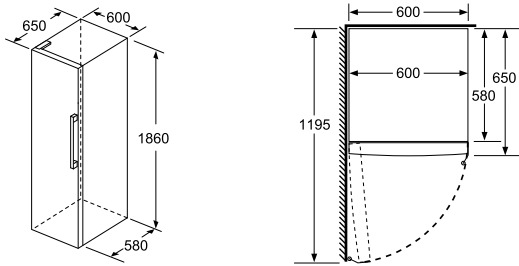

Tekniset tiedot

- Säädettävät jalat edessä, pyörät takana
- Ovi aukeaa vasemmalle, avausuunta vaihdettavissa

Yhdistelmä

- KS36VVI3P voidaan yhdistää GS36NVI3P kanssa

EAN-koodi

4242003803639

Jääkaappi Ovien väri: easyClean-teräs KS 36VVI3P

Mitat mm

Perustiedot

Energiatohokkuusluokka - (2010/30/EY): A++

Jääkaapin käyttökavuus (l) - (2010/30/EC): 346

Melutaso (dB re 1 pW): 39

Tuotteen mitat (K x L x S) mm: 1860 x 600 x 650

Oven sarana: Vasemmalla, Vaihdettavissa