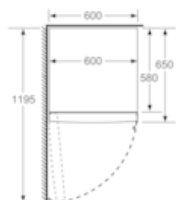

iQ300, Jääkaappi, 186 x 60 cm, inox-easyclean KS36VVIEP

Mittapiirustukset

	a	b	c	d	e	f
KSW36, GSD36	187					
KSV36, KSF36, GSN36, GSV36	186					
KSV33, GSN33, GSV33	176	60	65	58	60	119.5
KSV29, GSN29, GSV29	161					
GSV24	146					
GSN51	161					
GSN54	176	70	78	70	70	142
GSN58	191					

Mitat cm

Mitat mm