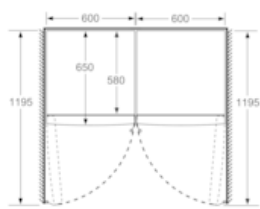

iQ300, Jääkaappi, 186 x 60 cm, inox-easyclean KS36VVIEP

Mittapiirustukset

	a	b	c	d	e	f
KSW36, GSD36	187					
KSV36, KSF36, GSN36, GSV36	186					
KSV33, GSN33, GSV33	176	60	65	58	60	119.5
KSV29, GSN29, GSV29	161					
GSV24	146					
GSN51	161					
GSN54	176	70	78	70	70	142
GSN58	191					

Mitat cm

Mitat mm

Mitat mm