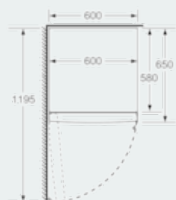

**iQ300, Jääkaappi, 186 x 60 cm,
valkoinen
KS36VVW4P**

Mittapiirustukset

	a	b	c	d	e	f
KSW36, GSD36	187					
KSV36, KSF36, GSN36, GSV36	186					
KSV33, GSN33, GSV33	176	60	65	58	60	119.5
KSV29, GSN29, GSV29	161					
GSV24	146					
GSN51	161					
GSN54	176	70	78	70	70	142
GSN58	191					

Mitat cm

Mitat mm