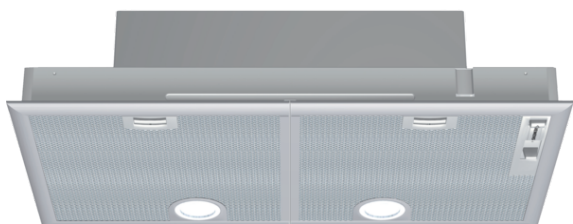

**iQ300, Kalusteisiin tai liesikupuun
sijoitettava liesituuletin, 75 cm, hopea-
metallinen
LB75565**

C

Tehokas liesituuletin, joka voidaan asentaa huomaamattomasti kalusteeseen keittotason yläpuolelle.

- ✓ Puhaltimen teho 638 m³/h pitää huoneilman raikkaana ruoanvalmistuksen aikana.
- ✓ Intensiiviteho lisää puhaltimen tehoa höyryn voimistuessa.
- ✓ Energiaa säästävät LED-valot valaisevat hyvin koko keittotason.
- ✓ Erityisen hiljainen käyntiääni, vain 56 dB

Tuotekuvaus

Tekniset tiedot

Rakennetyyppi : Traditional
 Hyväksyntätodistukset : CE, VDE
 Virtajohdon pituus (cm) : 130
 Tarvittava asennustila (K x L x S) mm : 255mm x 700.0mm x 350mm
 Minimietäisyys sähkölevyihin : 650
 Min.-etäis. kaasu-keittotasoon : 650
 Nettopaino (kg) : 8,214
 Ohjauksen tyyppi : mekaaninen
 Poistoilman virtaus (m³/h) : 379
 Ilmanvirtaus intensiiviteholla, huonetilaan palauttavana (m³/h) : 408.0
 Poistoilman virtaus, intensiiviteholla (m³/h) : 638
 Valojen määrä : 2
 Melutaso (dB re 1 pW) : 56
 Liitäntäkauluksen läpimitta, min/max (mm) : 120 / 150
 Rasvasuodattimen materiaali : Washable aluminium
 EAN-koodi : 4242003838402
 Liitännän arvo (W) : 206
 Tarvittava sulake (A) : 10
 Jännite (V) : 220-240
 Taajuus (Hz) : 50
 Pistokkeen tyyppi : Suko-/Gardy pistoke, maadoitettu
 Asennuksen tyyppi : Kalusteisiin sijoitettava

Design

- Asennetaan erikoiskaappiin tai liesikuvun sisään esim. keittiösaarekkeen yläpuolelle
- Ohjaustapa: liukukytin
- Valaistus: 2 x LED

Käyttömukavuus

- Metallinen rasvasuodatin, jonka voi pestä astianpesukoneessa