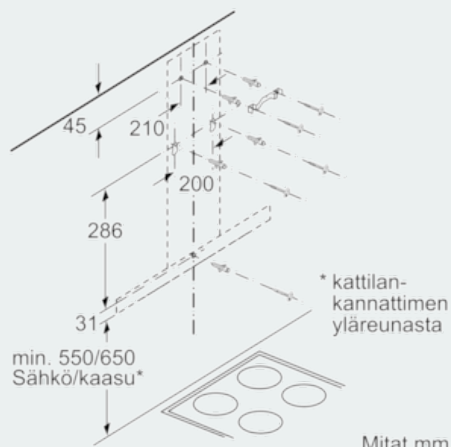

## iQ100, Seinälle asennettava liesituuletin, 60 cm, teräs LC64BBC50

### Mittapiirustukset

Takaseinää käytettäessä on otettava huomioon laitteen muotoilu.

Mitat mm

- (1) Poistoilma
- (2) Kiertoilma
- (3) Ilmanpoisto - asenna aukot alaspäin, kun poistoilma

Mitat mm

min. 550/650  
Sähkö/kaasu\*

Mitat mm

min. 550/650  
Sähkö/kaasu\*

Mitat mm