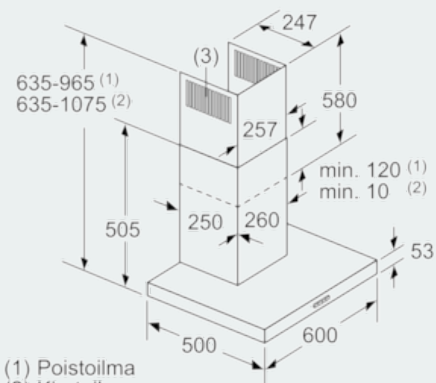

- (1) Poistoilma
- (2) Kiertoilma
- (3) Ilmanpoisto - asenna aukot alaspäin, kun poistoilma

Mitat mm