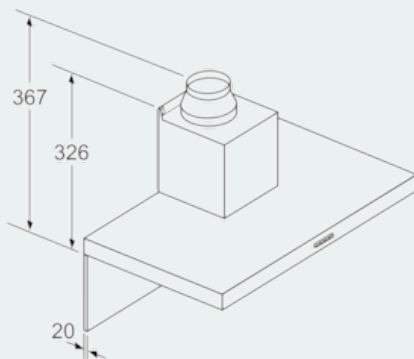

iQ100, Seinälle asennettava liesituuletin, 60 cm, teräs LC64BBC50

Mittapiirustukset

Takaseinää käytettäessä on otettava huomioon laitteen muotoilu.

Mitat mm