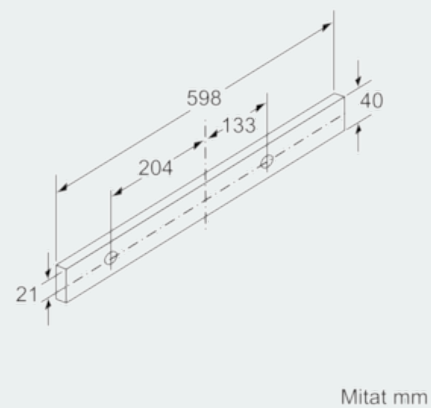

### Mittapiirustukset

Ulosvedettävän suodattimen syvyyden säätö mahdollista 29 mm saakka

iQ300, Ulosvedettävä liesituuletin, 60  
cm, hopea-metallinen  
LI64LB530

Mittapiirustukset