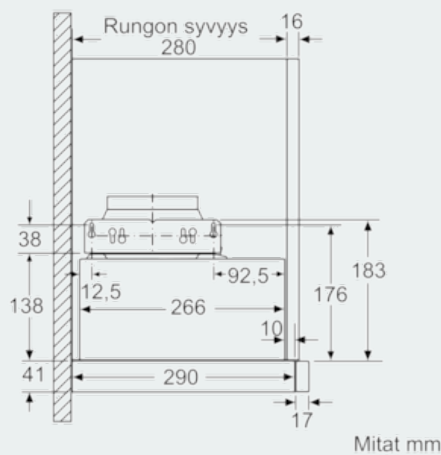

### Mittapiirustukset

Ulosvedettävän suodattimen syvyyden säätö mahdollista 29 mm saakka

iQ300, Ulosvedettävä liesituuletin, 60  
cm, hopea-metallinen  
LI64LB530

Mittapiirustukset