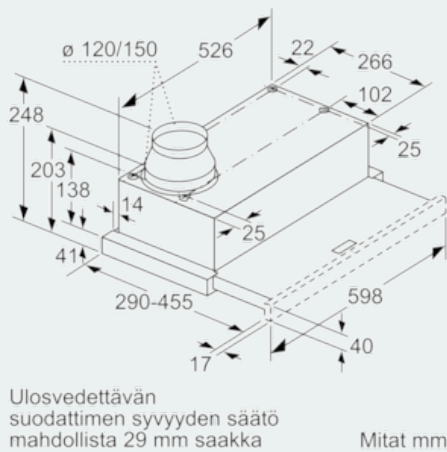

#### Tekniset tiedot

Rakennetyyppi : Ulosvedettävä  
 Hyväksyntätodistukset : CE, VDE  
 Virtajohdon pituus (cm) : 175  
 Tarvittava asennustila (K x L x S) mm : 162mm x 526.0mm x 290mm  
 Minimietäisyys sähkölevyihin : 430  
 Min.-etäis. kaasu-keittotasoon : 650  
 Nettopaino (kg) : 7,715  
 Ohjauksen tyyppi : elektroninen  
 Poistoilman virtaus (m<sup>3</sup>/h) : 270  
 Ilmanvirtaus intensiiviteholla, huoneeseen palauttavana (m<sup>3</sup>/h) : 171.0  
 Poistoilman virtaus, intensiiviteholla (m<sup>3</sup>/h) : 404  
 Valojen määrä : 2  
 Melutaso (dB re 1 pW) : 62  
 Liitäntäkauluksen läpimitta, min/max (mm) : 150 / 120  
 Rasvasuodattimen materiaali : Washable aluminium  
 EAN-koodi : 4242003717707  
 Liitännän arvo (W) : 76  
 Tarvittava sulake (A) : 10  
 Jännite (V) : 220-240  
 Taajuus (Hz) : 60; 50  
 Pistokkeen tyyppi : Suko-/Gardy pistoke, maadoitettu  
 Asennuksen tyyppi : Kalusteisiin sijoitettava

#### Design

- Asennetaan 60 cm leveään seinäkaappiin
- painettavat valitsimet, 3 tehoa ja intensiiviteho, LED-merkkivalot
- Valaistus: 2 x LED 3 W

### Mittapiirustukset

Ulosvedettävän suodattimen syvyyden säätö mahdollista 29 mm saakka

iQ300, Ulosvedettävä liesituuletin, 60  
cm, hopea-metallinen  
LI64LB530

Mittapiirustukset