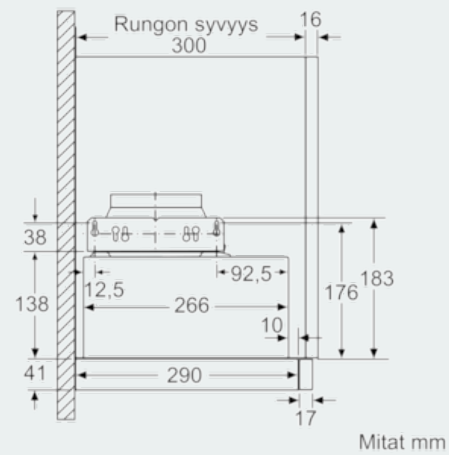

### Mittapiirustukset

Ulosvedettävän suodattimen syvyyden säätö mahdollista 29 mm saakka

iQ300, Ulosvedettävä liesituuletin, 60  
cm, hopea-metallinen  
LI64LB530

Mittapiirustukset