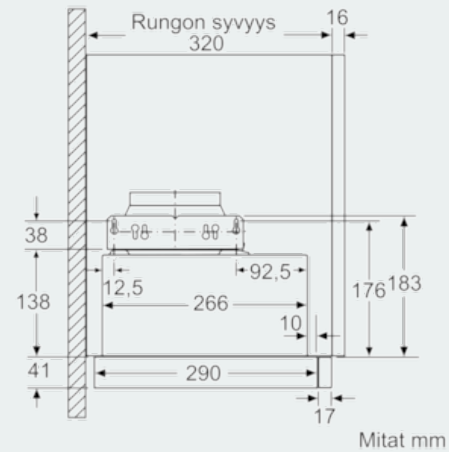

### Mittapiirustukset

Ulosvedettävän suodattimen syvyyden säätö mahdollista 29 mm saakka

iQ300, Ulosvedettävä liesituuletin, 60  
cm, hopea-metallinen  
LI64LB530

Mittapiirustukset