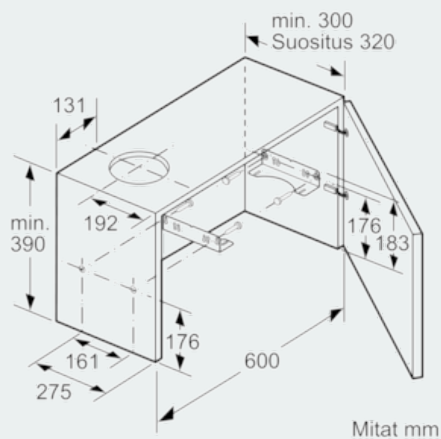

#### Tekniset tiedot

Rakennetyyppi : Ulosvedettävä  
 Hyväksyntätodistukset : CE, VDE  
 Virtajohdon pituus (cm) : 175  
 Tarvittava asennustila (K x L x S) mm : 162mm x 526.0mm x 290mm  
 Minimietäisyys sähkölevyihin : 430  
 Min.-etäis. kaasu-keittotasoon : 650  
 Nettopaino (kg) : 7,715  
 Ohjauksen tyyppi : elektroninen  
 Poistoilman virtaus (m<sup>3</sup>/h) : 270  
 Ilmanvirtaus intensiiviteholla, huoneeseen palauttavana (m<sup>3</sup>/h) : 171.0  
 Poistoilman virtaus, intensiiviteholla (m<sup>3</sup>/h) : 404  
 Valojen määrä : 2  
 Melutaso (dB re 1 pW) : 62  
 Liitäntäkauluksen läpimitta, min/max (mm) : 150 / 120  
 Rasvasuodattimen materiaali : Washable aluminium  
 EAN-koodi : 4242003717707  
 Liitännän arvo (W) : 76  
 Tarvittava sulake (A) : 10  
 Jännite (V) : 220-240  
 Taajuus (Hz) : 60; 50  
 Pistokkeen tyyppi : Suko-/Gardy pistoke, maadoitettu  
 Asennuksen tyyppi : Kalusteisiin sijoitettava

#### Design

- Asennetaan 60 cm leveään seinäkaappiin
- painettavat valitsimet, 3 tehoa ja intensiiviteho, LED-merkkivalot
- Valaistus: 2 x LED 3 W

### Mittapiirustukset

Ulosvedettävän suodattimen syvyyden säätö mahdollista 29 mm saakka

iQ300, Ulosvedettävä liesituuletin, 60  
cm, hopea-metallinen  
LI64LB530

Mittapiirustukset