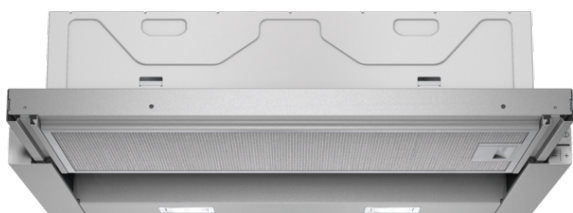

## iQ300, Ulosvedettävä liesituuletin, 60 cm, hopea-metallinen LI64LB530

A

Tehokas integroitu liesituuletin, joka asennetaan lähes huomaamattomasti yläkaappiin.

- ✓ Puhaltimen teho 404 m<sup>3</sup>/h pitää huoneilman raikkaana ruoanvalmistuksen aikana.
- ✓ Intensiiviteho lyhytaikaiseen käyttöön höyryn voimistuessa, palautuu normaaliteholle automaattisesti 6 kuluttua.
- ✓ Energiaa säästävät LED-valot valaisevat hyvin koko keittotason.
- ✓ Erityisen hiljainen käyntiääni, vain 62 dB

#### Tekniset tiedot

Rakennetyyppi : Ulosvedettävä  
 Hyväksyntätodistukset : CE, VDE  
 Virtajohdon pituus (cm) : 175  
 Tarvittava asennustila (K x L x S) mm : 162mm x 526.0mm x 290mm  
 Minimietäisyys sähkölevyihin : 430  
 Min.-etäis. kaasu-keittotasoon : 650  
 Nettopaino (kg) : 7,715  
 Ohjauksen tyyppi : elektroninen  
 Poistoilman virtaus (m<sup>3</sup>/h) : 270  
 Ilmanvirtaus intensiiviteholla, huoneeseen palauttavana (m<sup>3</sup>/h) : 171.0  
 Poistoilman virtaus, intensiiviteholla (m<sup>3</sup>/h) : 404  
 Valojen määrä : 2  
 Melutaso (dB re 1 pW) : 62  
 Liitäntäkauluksen läpimitta, min/max (mm) : 150 / 120  
 Rasvasuodattimen materiaali : Washable aluminium  
 EAN-koodi : 4242003717707  
 Liitännän arvo (W) : 76  
 Tarvittava sulake (A) : 10  
 Jännite (V) : 220-240  
 Taajuus (Hz) : 60; 50  
 Pistokkeen tyyppi : Suko-/Gardy pistoke, maadoitettu  
 Asennuksen tyyppi : Kalusteisiin sijoitettava

#### Design

- Asennetaan 60 cm leveään seinäkaappiin
- painettavat valitsimet, 3 tehoa ja intensiiviteho, LED-merkkivalot
- Valaistus: 2 x LED 3 W