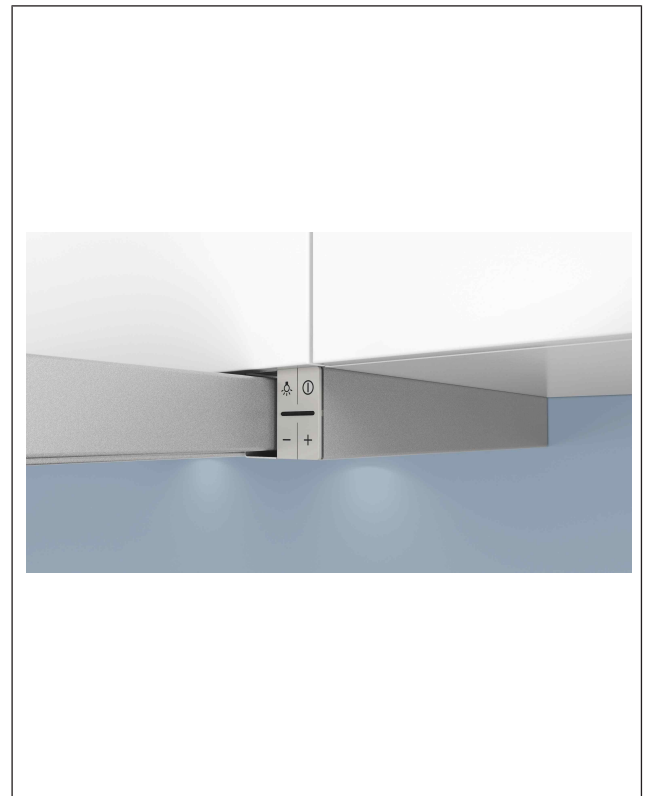

Ulosvedettävä liesituuletin, 60 cm Metallin harmaa LI 64MA530

Perustiedot

Energiatohokkuusluokka - (2010/30/EY): A

Toimintatapa: Muunneltava

Tarvittava asennustila (K x L x S) mm:

162mm x 526mm x 290mm

Liitännän arvo (W): 76

Virtajohdon pituus (cm): 175

Luotu: 2018-06-06