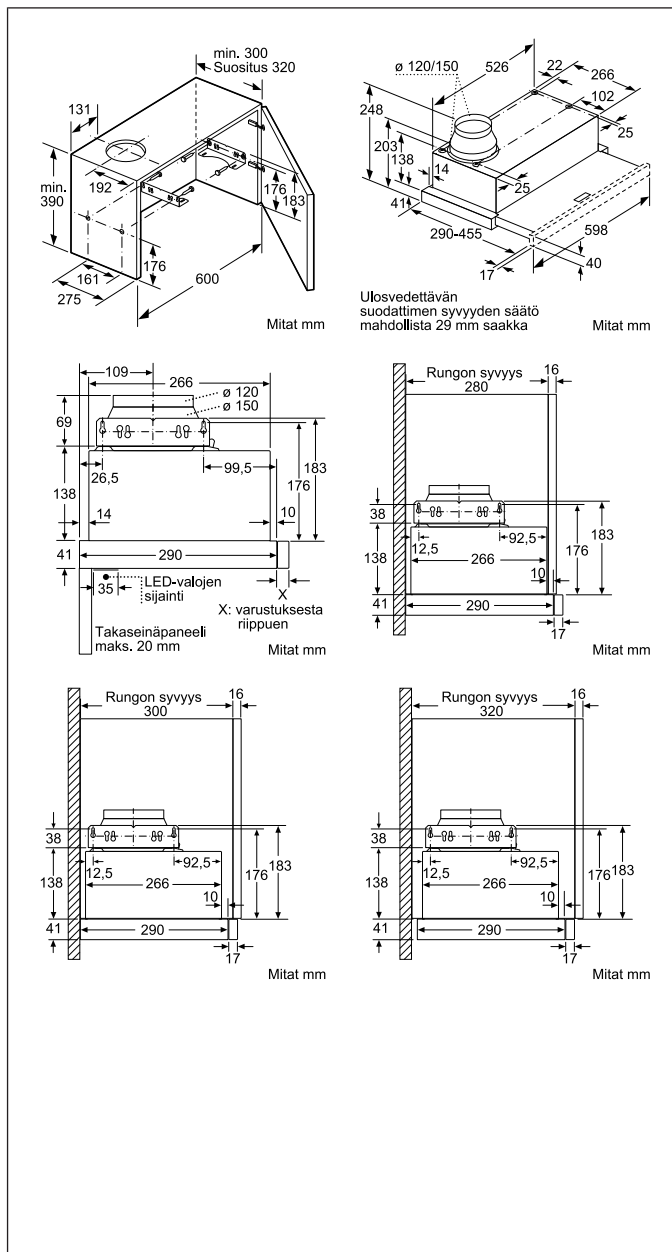

EAN-koodi

4242003717844

Ulosvedettävä liesituuletin, 60 cm Metallin harmaa LI 64MA530

Perustiedot

Energiatohokkuusluokka - (2010/30/EY): A

Toimintatapa: Muunneltava

Tarvittava asennustila (K x L x S) mm:

162mm x 526mm x 290mm