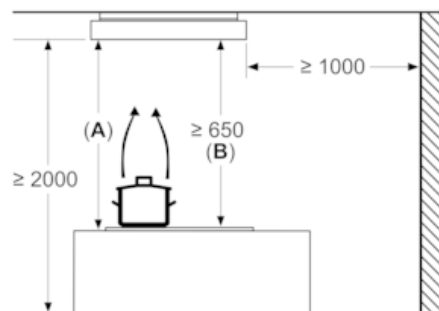

Asennus ja lisätarvikkeet

- Huoneilmaan palauttava
- Tehokas ja hiljainen hiiliharjaton iQdrive-moottori

**iQ500, Kattoon asennettava
liesituuletin, 105 cm, valkoinen
LR16RBQ20**

Mittapiirustukset

- A:** Alue johdon ulostuloa varten katossa
B: Laitteen etuosaa

Mitat mm

- A:** Optimaalinen suorituskyky 1500 mm saakka
B: Kattilankannattimen yläreunasta