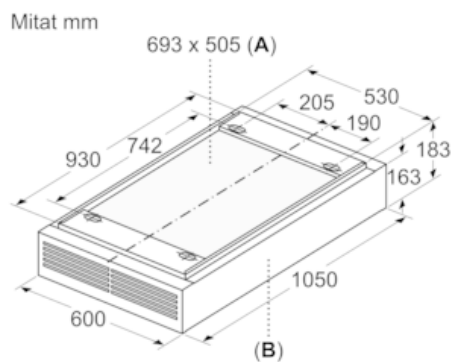

**iQ500, Kattoon asennettava
liesituuletin, 105 cm, valkoinen
LR16RBQ20**

Mittapiirustukset

1. **A:** Alue johdon ulostuloa varten katossa
   B: Laitteen etuosaa

Mitat mm