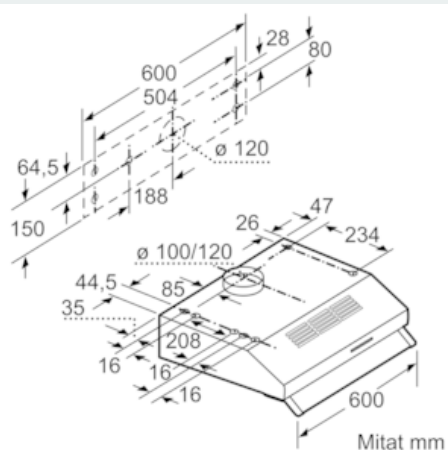

#### Tekniset tiedot

Rakennetyyppi : Traditional  
 Hyväksyntätodistukset : CE  
 Virtajohdon pituus (cm) : 145  
 Minimietäisyys sähkölevyihin : 650  
 Min.-etäis. kaasu-keittotasoon : 650  
 Nettopaino (kg) : 5,476  
 Ohjauksen tyyppi : mekaaninen  
 Tuuletuksen tehoalueiden lkm : 3-portainen  
 Poistoilman virtaus (m<sup>3</sup>/h) : 350  
 Valojen määrä : 2  
 Melutaso (dB re 1 pW) : 72  
 Liitäntäkauluksen läpimitta, min/max (mm) : 120 / 100  
 Rasvasuodattimen materiaali : Washable aluminium  
 EAN-koodi : 4242003776414  
 Liitännän arvo (W) : 146  
 Jännite (V) : 220-240  
 Taajuus (Hz) : 50  
 Pistokkeen tyyppi : Suko-/Gardy pistoke, maadoitettu  
 Asennuksen tyyppi : Työtason alle sijoitettava

#### Asennus ja lisätarvikkeet:

- Hormiin liitettävä tai huonetilaan palauttava
- Seinään tai seinäkaapin alapuolelle asennettava
- Hormiputki Ø 120 mm, 100 mm Hormin sulkuläppä mukana pakkauksessa.

\* EU-asetuksen nro 65/2014 mukaisesti.

**iQ100, Kalusteisiin sijoitettava  
liesituuletin, 60 cm, valkoinen  
LU63LCC20**

Mittapiirustukset

Mitat mm

Mitat mm

Mitat mm