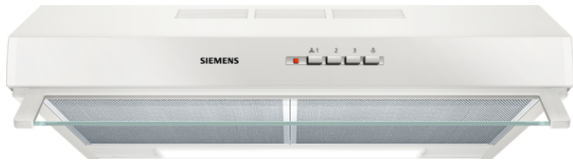

## iQ100, Kalusteisiin sijoitettava liesituuletin, 60 cm, valkoinen LU63LCC20

D

Yläkaapin alle tai seinään kiinnitettävä liesituuletin säästää tilaa keittiössäsi.

- ✓ Puhaltimen teho 350 m<sup>3</sup>/h pitää huoneilman raikkaana ruoanvalmistuksen aikana.
- ✓ LED-valo valaisee erinomaisesti keittotason ja kuluttaa vähän energiaa.

#### Tekniset tiedot

Rakennetyyppi : Traditional  
 Hyväksyntätodistukset : CE  
 Virtajohdon pituus (cm) : 145  
 Minimietäisyys sähkölevyihin : 650  
 Min.-etäis. kaasu-keittotasoon : 650  
 Nettopaino (kg) : 5,476  
 Ohjauksen tyyppi : mekaaninen  
 Tuuletuksen tehoalueiden lkm : 3-portainen  
 Poistoilman virtaus (m<sup>3</sup>/h) : 350  
 Valojen määrä : 2  
 Melutaso (dB re 1 pW) : 72  
 Liitäntäkauluksen läpimitta, min/max (mm) : 120 / 100  
 Rasvasuodattimen materiaali : Washable aluminium  
 EAN-koodi : 4242003776414  
 Liitännän arvo (W) : 146  
 Jännite (V) : 220-240  
 Taajuus (Hz) : 50  
 Pistokkeen tyyppi : Suko-/Gardy pistoke, maadoitettu  
 Asennuksen tyyppi : Työtason alle sijoitettava

## iQ100, Kalusteisiin sijoitettava liesituuletin, 60 cm, valkoinen LU63LCC20

#### Design

- Ohjaustapa: Painettavat valitsimet
- Valaistus 2x LED
- Värilämpötila: 3000 K