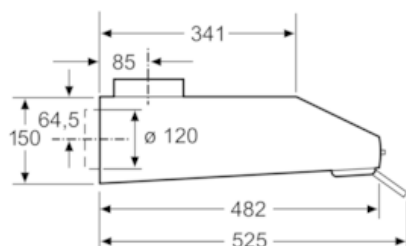

#### Asennus ja lisätarvikkeet:

- Hormiin liitettävä tai huonetilaan palauttava
- Seinään tai seinäkaapin alapuolelle asennettava
- Hormiputki Ø 120 mm, 100 mm Hormin sulkuläppä mukana pakkauksessa.

\* EU-asetuksen nro 65/2014 mukaisesti.

**iQ100, Kalusteisiin sijoitettava  
liesituuletin, 60 cm, valkoinen  
LU63LCC20**

Mittapiirustukset

Mitat mm

Mitat mm

Mitat mm