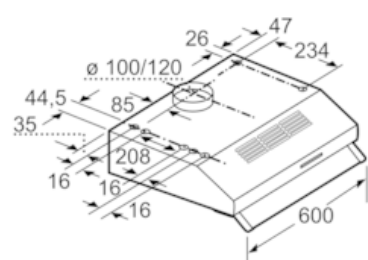

#### Tekniset tiedot

Rakennetyyppi : Traditional  
 Hyväksyntätodistukset : CE  
 Virtajohdon pituus (cm) : 145  
 Minimietäisyys sähkölevyihin : 650  
 Min.-etäis. kaasu-keittotasoon : 650  
 Nettopaino (kg) : 5,476  
 Ohjauksen tyyppi : mekaaninen  
 Tuuletuksen tehoalueiden lkm : 3-portainen  
 Poistoilman virtaus (m<sup>3</sup>/h) : 350  
 Valojen määrä : 2  
 Melutaso (dB re 1 pW) : 72  
 Liitäntäkauluksen läpimitta, min/max (mm) : 120 / 100  
 Rasvasuodattimen materiaali : Washable aluminium  
 EAN-koodi : 4242003776414  
 Liitännän arvo (W) : 146  
 Jännite (V) : 220-240  
 Taajuus (Hz) : 50  
 Pistokkeen tyyppi : Suko-/Gardy pistoke, maadoitettu  
 Asennuksen tyyppi : Työtason alle sijoitettava

#### Asennus ja lisätarvikkeet:

- Hormiin liitettävä tai huonetilaan palauttava
- Seinään tai seinäkaapin alapuolelle asennettava
- Hormiputki Ø 120 mm, 100 mm Hormin sulkuläppä mukana pakkauksessa.

\* EU-asetuksen nro 65/2014 mukaisesti.

**iQ100, Kalusteisiin sijoitettava  
liesituuletin, 60 cm, valkoinen  
LU63LCC20**

Mittapiirustukset

Mitat mm

Mitat mm

Mitat mm