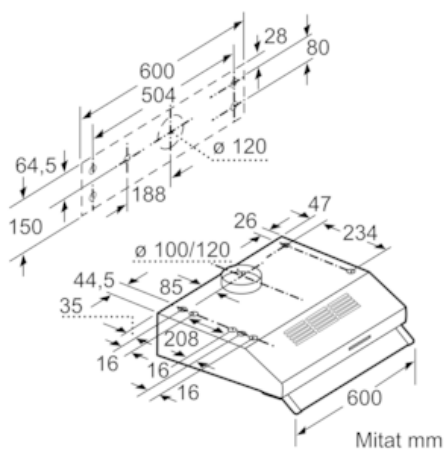

#### Tekniset tiedot

Rakennetyyppi : Traditional  
 Hyväksyntätodistukset : CE  
 Virtajohdon pituus (cm) : 145  
 Minimietäisyys sähkölevyihin : 650  
 Min.-etäis. kaasu-keittotasoon : 650  
 Nettopaino (kg) : 5,476  
 Ohjauksen tyyppi : mekaaninen  
 Tuuletuksen tehoalueiden lkm : 3  
 Poistoilman virtaus (m<sup>3</sup>/h) : 350  
 Ilmanvirtaus, huonetilaan palauttavana (m<sup>3</sup>/h) : 110  
 Valojen määrä : 2  
 Melutaso (dB re 1 pW) : 72  
 Liitäntäkauluksen läpimitta, min/max (mm) : 120 / 100  
 Rasvasuodattimen materiaali : Washable aluminium  
 EAN-koodi : 4242003776414  
 Liitännän arvo (W) : 146  
 Jännite (V) : 220-240  
 Taajuus (Hz) : 50  
 Asennuksen tyyppi : Työtason alle sijoitettava

#### Asennus ja lisätarvikkeet:

- Hormiin liitettävä tai huonetilaan palauttava
- Seinään tai seinäkaapin alapuolelle asennettava
- Hormiputki Ø 120 mm, 100 mm Hormin sulkuläppä mukana pakkauksessa.

\* EU-asetuksen nro 65/2014 mukaisesti.

### Mittapiirustukset

Mitat mm

Mitat mm

Mitat mm