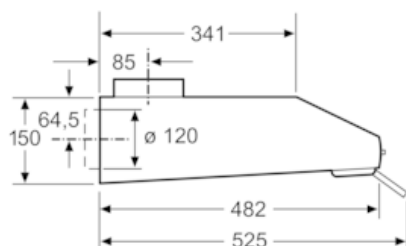

#### Tekniset tiedot

Rakennetyyppi : Traditional  
 Hyväksyntätodistukset : CE  
 Virtajohdon pituus (cm) : 145  
 Minimietäisyys sähkölevyihin : 650  
 Min.-etäis. kaasu-keittotasoon : 650  
 Nettopaino (kg) : 5,476  
 Ohjauksen tyyppi : mekaaninen  
 Tuuletuksen tehoalueiden lkm : 3  
 Poistoilman virtaus (m<sup>3</sup>/h) : 350  
 Ilmanvirtaus, huonetilaan palauttavana (m<sup>3</sup>/h) : 110  
 Valojen määrä : 2  
 Melutaso (dB re 1 pW) : 72  
 Liitäntäkauluksen läpimitta, min/max (mm) : 120 / 100  
 Rasvasuodattimen materiaali : Washable aluminium  
 EAN-koodi : 4242003776414  
 Liitännän arvo (W) : 146  
 Jännite (V) : 220-240  
 Taajuus (Hz) : 50  
 Asennuksen tyyppi : Työtason alle sijoitettava

#### Asennus ja lisätarvikkeet:

- Hormiin liitettävä tai huonetilaan palauttava
- Seinään tai seinäkaapin alapuolelle asennettava
- Hormiputki Ø 120 mm, 100 mm Hormin sulkuläppä mukana pakkauksessa.

\* EU-asetuksen nro 65/2014 mukaisesti.

## iQ100, Kalusteisiin sijoitettava liesituuletin, 60 cm, valkoinen LU63LCC20

### Mittapiirustukset

Mitat mm

Mitat mm

Mitat mm