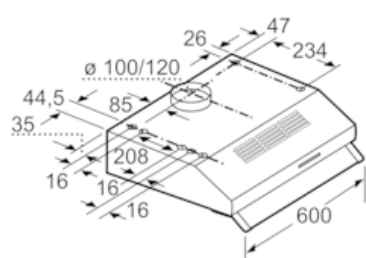

iQ100, Kalusteisiin sijoitettava liesituuletin, 60 cm, valkoinen LU63LCC20

Mittapiirustukset

Mitat mm