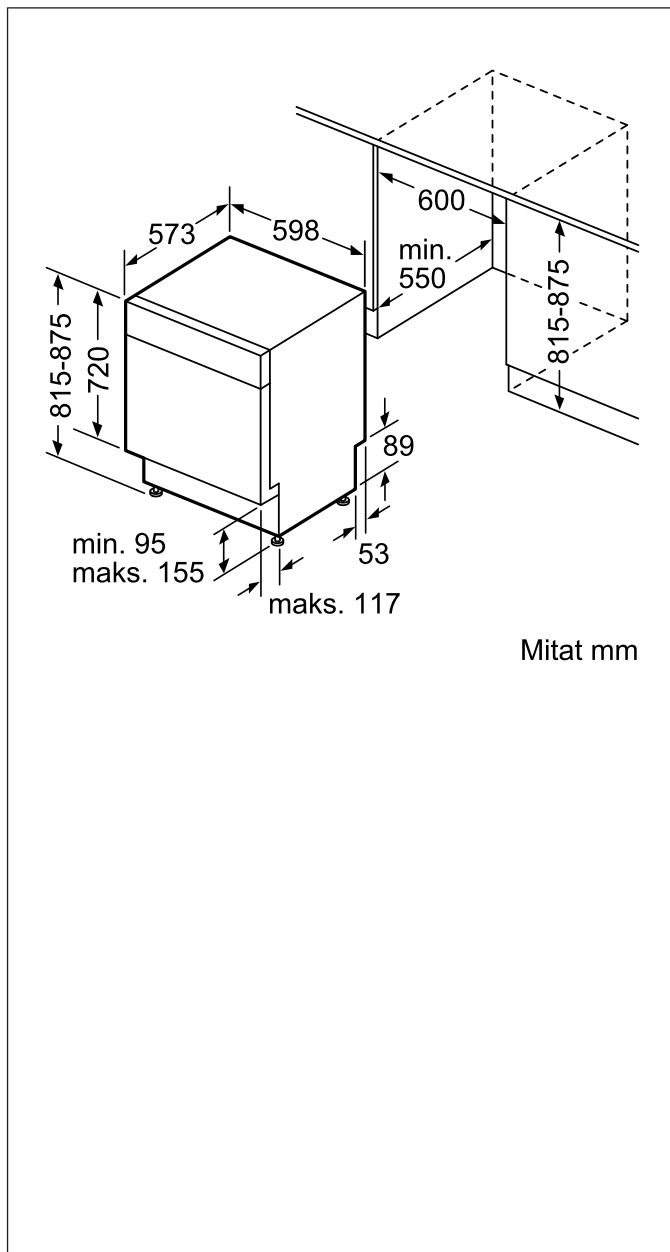

astianpesukone, 60 cm työtason alle sijoitettava SN 436I01AS

Turvallisuus

- ☐ aquaStop
- ☐ Lapsilukitus luukulle, lapsilukitus valitsimille

Asennus

- ☐ Edestä säädettävät takajalat

Lisävarusteet

SZ 72010	aquaStop-jatkoletku	€ 38
SZ 73001	Hopeanpesukori	€ 15
SZ 73006	Astianpesukoneen lisävaruste. Asennuslistat, teräs	€ 36
SZ 73100	Ruokailuvälinekori	€ 24
SZ 73300	Lasiteline 4 viinilasille	€ 27
SZ 73640	Erikoiskori juomalasille	€ 50