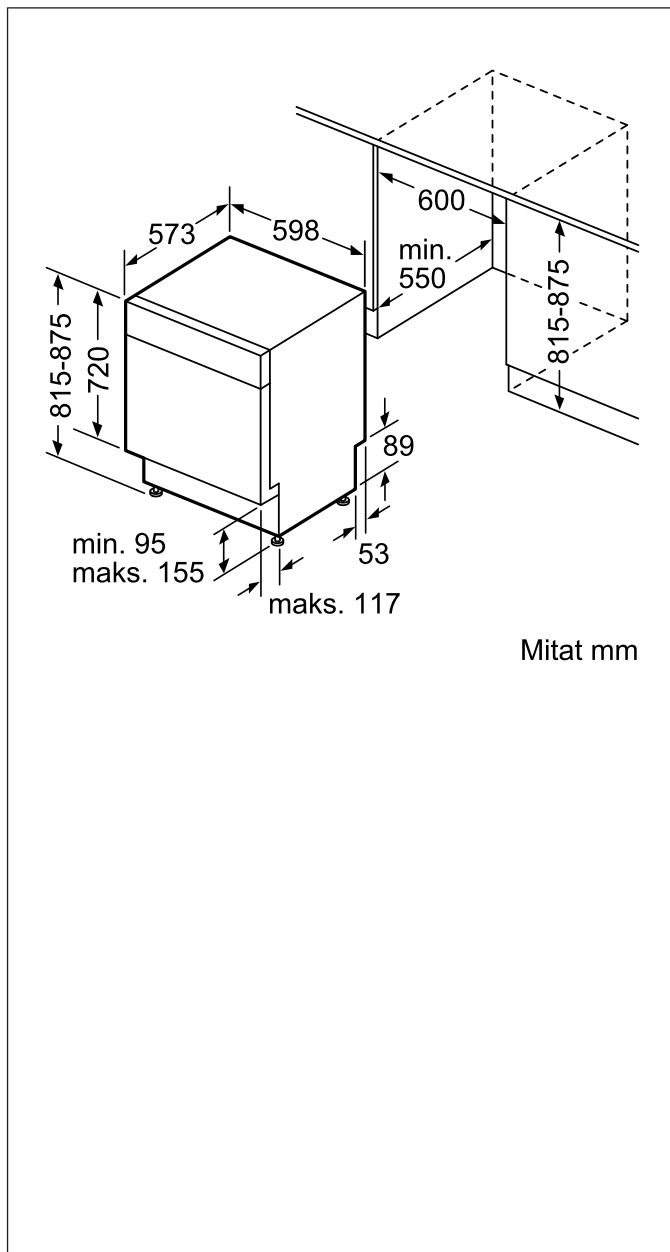

Astianpesukone, 60 cm työtason alle sijoitettava SN 436W01AS

- ☐ Itsepuhdistuva 3-vaiheinen suodatinjärjestelmä, jossa on poimutettu mikro-suodatin
- ☐ Pesutilan materiaali: teräs/polinox

Turvallisuus

- ☐ aquaStop-vesivahinkosuoja
- ☐ Lapsilukitus luukulle, lapsilukitus valitsimille

Asennus

- ☐ Edestä säädettävät takajalat