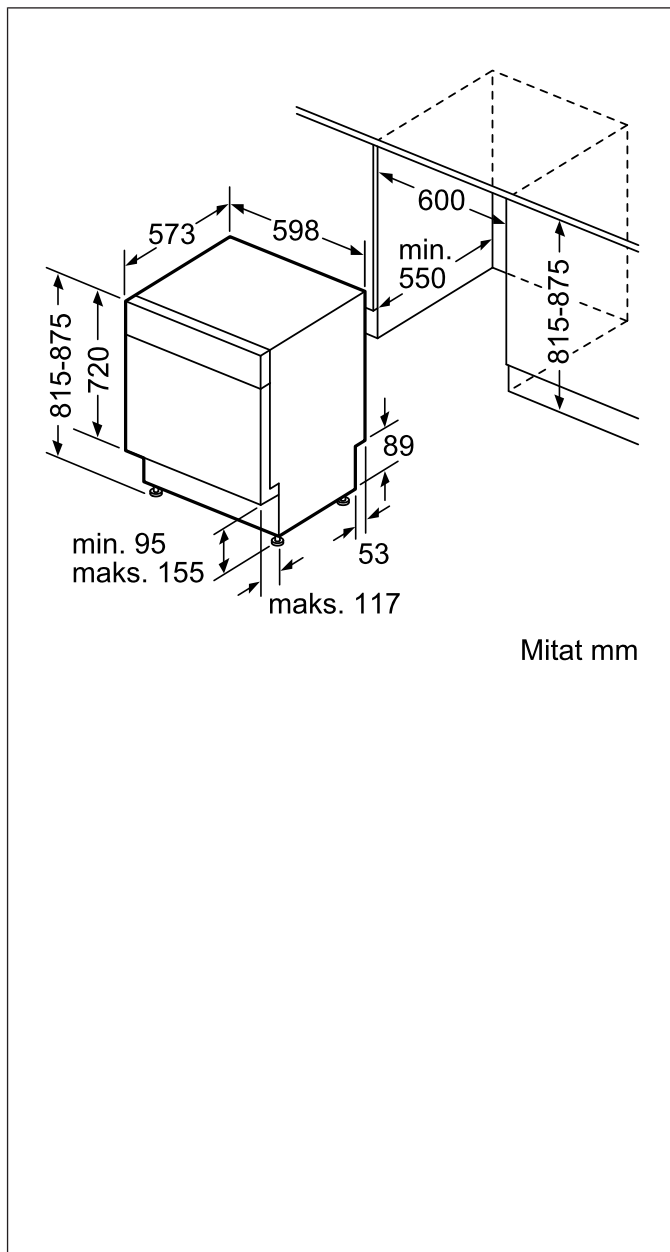

## astianpesukone, 60 cm työtason alle sijoitettava SN 457W01IS