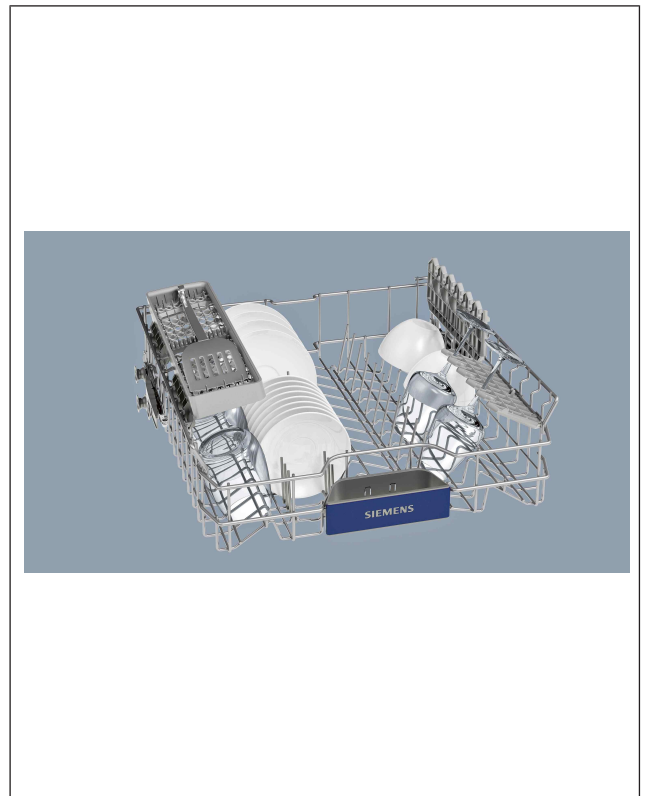

astianpesukone, 60 cm työtason alle sijoitettava SN 457W01IS

Turvallisuus

- ☐ aquaStop
- ☐ Lapsilukitus luukulle, lapsilukitus valitsimille

Asennus

- ☐ Edestä säädettävät takajalat

Lisävarusteet

SZ 72010	aquaStop-jatkoletku	€ 38
SZ 73001	Hopeanpesukori	€ 15
SZ 73005	Kiinnityslistat, teräs, 81,5 cm	€ 36
SZ 73100	Ruokailuvälinekori	€ 24
SZ 73300	Lasiteline 4 viinilasille	€ 27
SZ 73640	Erikoiskori juomalasille	€ 50