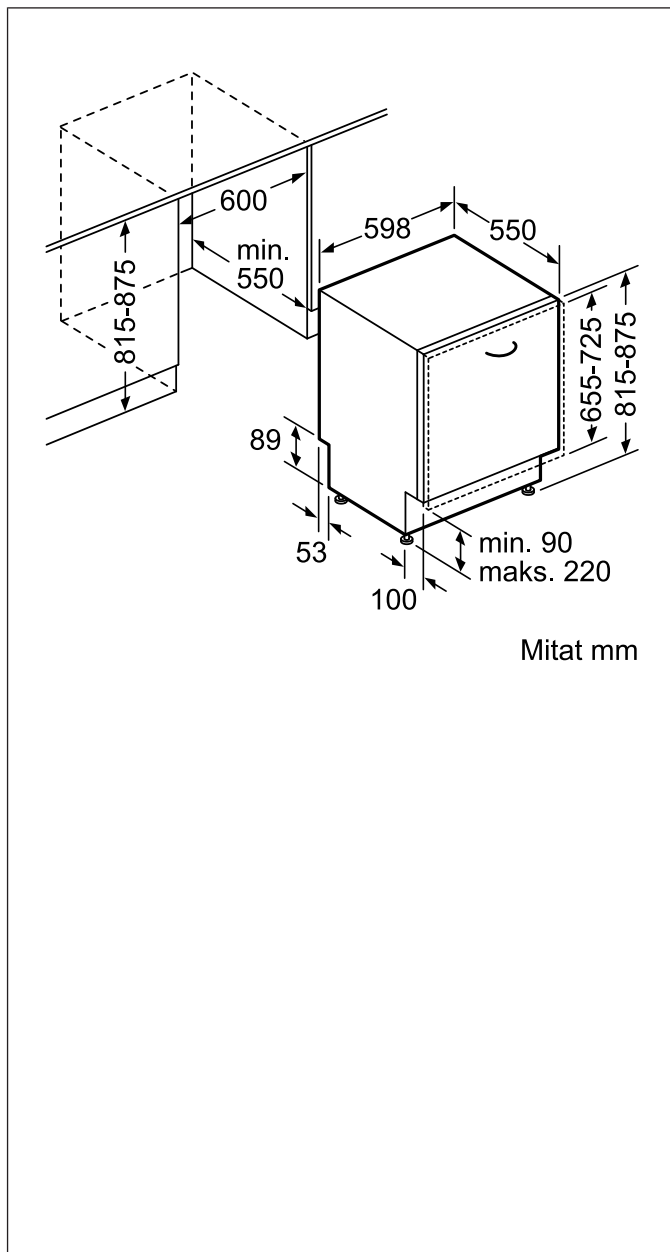

## astianpesukone, 60 cm Kokonaan kalustepeitteinen SN 636X03CE