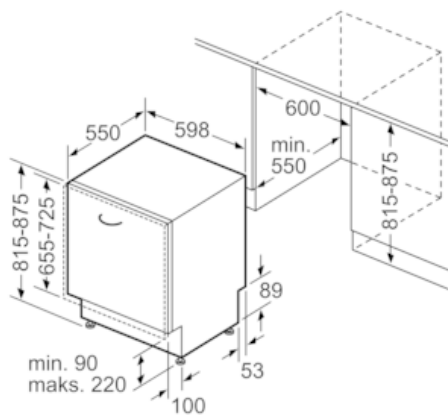

#### Tekniset tiedot

Vedenkulutus (l) : 9,5

Kalusteisiin / vapaasti sijoitettava : Kalusteisiin sijoitettava

Irrotettavan työtason korkeus (mm) : 0

Tuotteen mitat (K x L x S) mm : 815 x 598 x 550

Tarvittava asennustila (K x L x S) mm : 815-875 x 600 x 550

Mittapiirustukset

Mitat mm