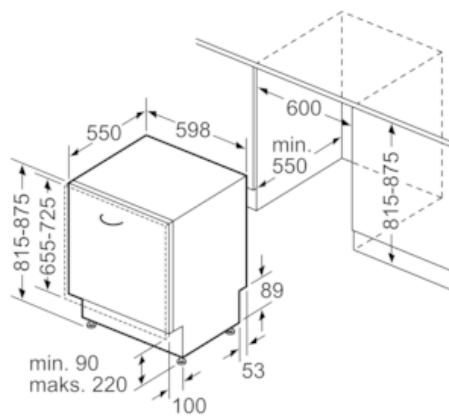

#### Tekniset tiedot

Vedenkulutus (l) : 9,5  
 Kalusteisiin / vapaasti sijoitettava : Kalusteisiin sijoitettava  
 Irrotettavan työtason korkeus (mm) : 0  
 Tuotteen mitat (K x L x S) mm : 815 x 598 x 550  
 Tarvittava asennustila (K x L x S) mm : 815-875 x 600 x 550  
 Syvyys luukun ollessa auki 90 astetta (mm) : 1150  
 Säättöjalat : Yes - front only  
 Jalkojen maksimisäätökorkeus (mm) : 60  
 Säädettyvä sokkeli : Sekä vaaka- että pystysuora  
 Nettopaino (kg) : 33,812  
 Bruttopaino (kg) : 36,0  
 Liitännän arvo (W) : 2400  
 Tarvittava sulake (A) : 10  
 Jännite (V) : 220-240  
 Taajuus (Hz) : 50; 60  
 Virtajohdon pituus (cm) : 175  
 Syöttöletkun pituus (cm) : 165  
 Poistoletkun pituus (cm) : 190  
 EAN-koodi : 4242003862216  
 Astiastojen lukumäärä : 13  
 Energiatähokkuusluokka - (2010/30/EY) : A++  
 Vuosittainen energiankulutus (kWh/annum) - UUSI (2010/30/EY) : 262,00  
 Energiankulutus (kWh) : 0,92  
 Virrankulutus päällejäättilässä (W) - UUSI (2010/30/EY) : 0,50  
 Virrankulutus poiskytketyssä tilassa (W) - UUSI (2010/30/EY) : 0,50  
 Vuosittainen vedenkulutus (l/annum) - UUSI (2010/30/EY) : 2660  
 Kuivatusteho : A  
 Referenssiohjelma : Eco  
 Referenssiohjelman kokonaiskesto aika (min) : 295  
 Melutaso (dB re 1 pW) : 44  
 Asennuksen tyyppi : Kokonaan kalustepeitteinen

Mittapiirustukset

Mitat mm