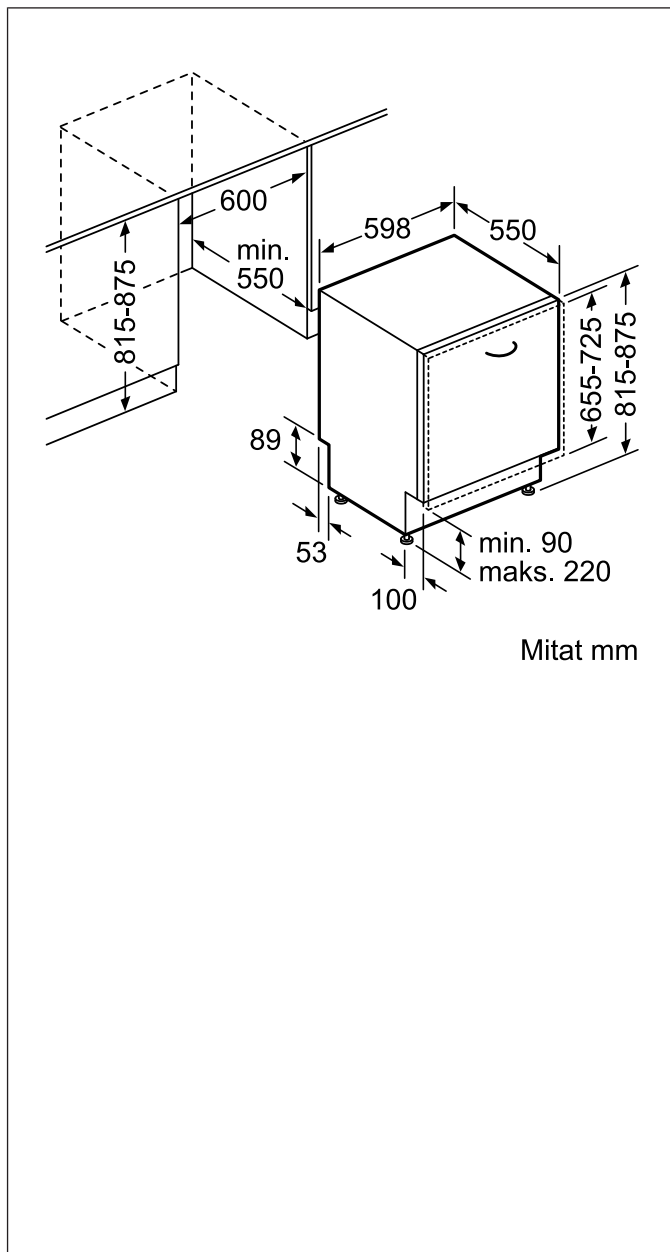

astianpesukone, 60 cm Kokonaan kalustepeitteinen SN 657X01IE

Turvallisuus

- ☐ aquaStop
- ☐ Lapsilukitus luukulle

Asennus

- ☐ Edestä säädettävät takajalat

Lisävarusteet

SZ 72010	aquaStop-jatkoletku	€ 38
SZ 73001	Hopeanpesukori	€ 15
SZ 73005	Kiinnityslistat, teräs, 81,5 cm	€ 36
SZ 73055	Etulevy, teräs, 60 cm	€ 201
SZ 73300	Lasiteline 4 viinilasille	€ 27
SZ 73640	Erikoiskori juomalaseille	€ 50