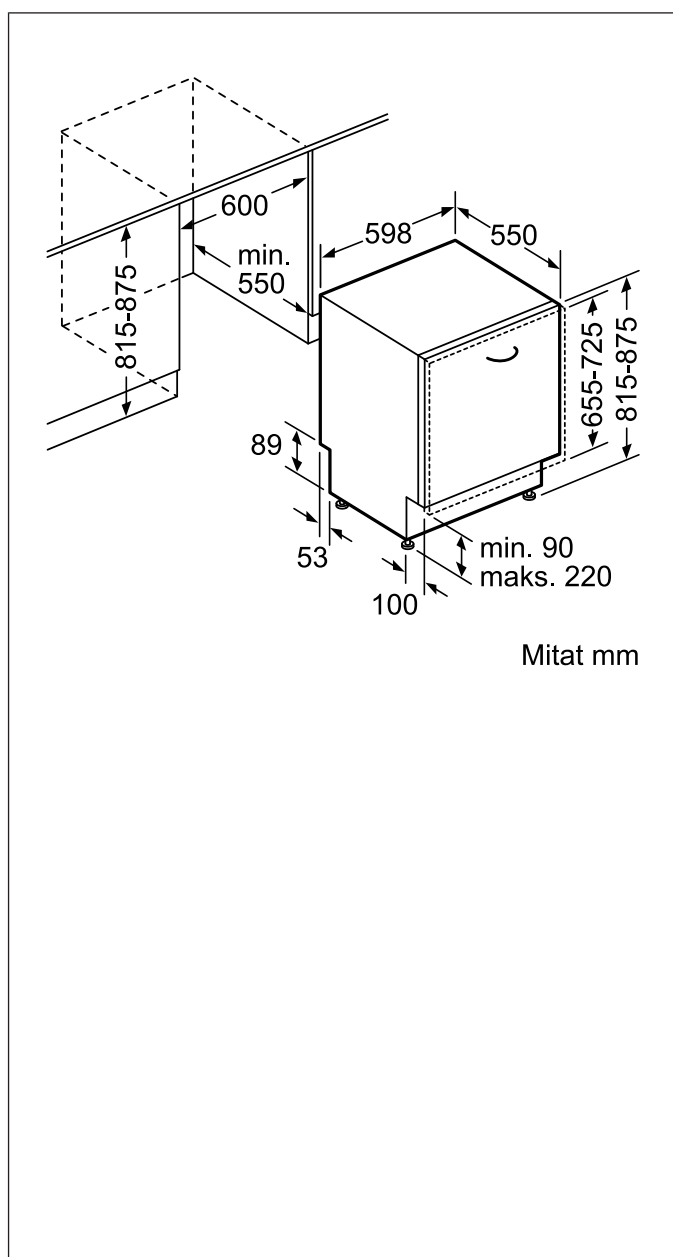

astianpesukone, 60 cm Kokonaan kalustepeitteinen SN 658X01IE

- ☐ Itsepuhdistuva 3-vaiheinen suodatinjärjestelmä, jossa on poimutettu mikro-suodatin
- ☐ Pesutilan materiaali: teräs

Turvallisuus

- ☐ aquaStop

Asennus

- ☐ Edestä säädettävät takajalat