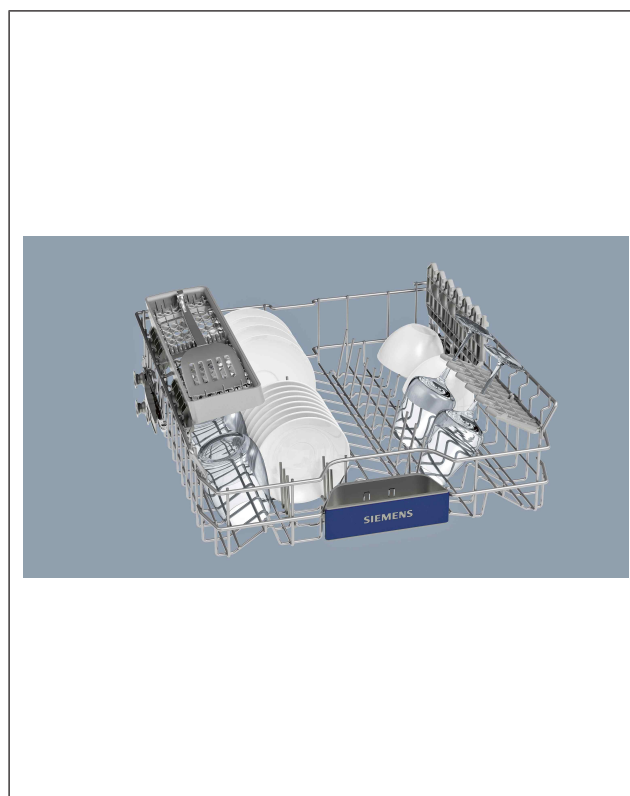

## astianpesukone, 60 cm Kokonaan kalustepeitteinen SN 658X01IE

- Itsepuhdistuva 3-vaiheinen suodatinjärjestelmä, jossa on poimutettu mikro-suodatin
- Pesutilan materiaali: teräs