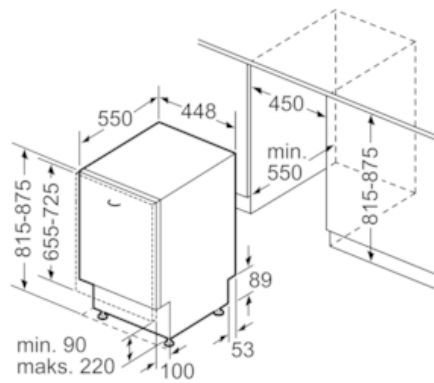

Tuotekuvaus

Tekniset tiedot

Vedenkulutus (l) : 8,5
 Kalusteisiin / vapaasti sijoitettava : Kalusteisiin sijoitettava
 Irrotettavan työtason korkeus (mm) : 0
 Tuotteen mitat (K x L x S) mm : 815 x 448 x 550
 Tarvittava asennustila (K x L x S) mm : 815-875 x 450 x 550
 Syvyys luukun ollessa auki 90 astetta (mm) : 1150
 Säätöjalat : Yes - front only
 Jalkojen maksimisäätökorkeus (mm) : 60
 Säädettävä sokkeli : Sekä vaak- että pystysuora
 Nettopaino (kg) : 34,362
 Bruttopaino (kg) : 36,0
 Liitännän arvo (W) : 2400
 Tarvittava sulake (A) : 10
 Jännite (V) : 220-240
 Taajuus (Hz) : 50; 60
 Virtajohdon pituus (cm) : 175
 Syöttöletkun pituus (cm) : 165
 Poistoletkun pituus (cm) : 205
 EAN-koodi : 4242003879511
 Astiastojen lukumäärä : 9
 Energiatehokkuusluokka - (2010/30/EY) : A+
 Vuosittainen energiankulutus (kWh/annum) - UUSI (2010/30/EY) : 220,00
 Energiankulutus (kWh) : 0,77
 Virrankulutus päällejäättilässä (W) - UUSI (2010/30/EY) : 0,50
 Virrankulutus poiskytketyssä tilassa (W) - UUSI (2010/30/EY) : 0,50
 Vuosittainen vedenkulutus (l/annum) - UUSI (2010/30/EY) : 2380
 Kuivatusteho : A
 Referenssiohjelma : Eco
 Referenssiohjelman kokonaiskesto aika (min) : 220
 Melutaso (dB re 1 pW) : 45
 Asennuksen tyyppi : Kokonaan kalustepeitteinen

Mittapiirustukset

Mitat mm