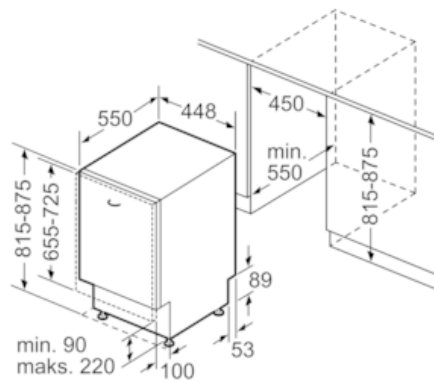

Tuotekuvaus

Tekniset tiedot

Vedenkulutus (l) : 9,5
 Kalusteisiin / vapaasti sijoitettava : Kalusteisiin sijoitettava
 Irrotettavan työtason korkeus (mm) : 0
 Tuotteen mitat (K x L x S) mm : 815 x 448 x 550
 Tarvittava asennustila (K x L x S) mm : 815-875 x 450 x 550
 Syvyys luukun ollessa auki 90 astetta (mm) : 1150
 Säätöjalat : Yes - front only
 Jalkojen maksimisäätökorkeus (mm) : 60
 Säädettävä sokkeli : Sekä vaaka- että pystysuora
 Nettopaino (kg) : 38,440
 Bruttopaino (kg) : 40,1
 Liitännän arvo (W) : 2400
 Tarvittava sulake (A) : 10
 Jännite (V) : 220-240
 Taajuus (Hz) : 50; 60
 Virtajohdon pituus (cm) : 175
 Syöttöletkun pituus (cm) : 165
 Poistoletkun pituus (cm) : 205
 EAN-koodi : 4242003872765
 Astiastojen lukumäärä : 10
 Energiatohokkuusluokka - (2010/30/EY) : A+++
 Vuosittainen energiankulutus (kWh/annum) - UUSI (2010/30/EY) : 188,00
 Energiankulutus (kWh) : 0,66
 Virrankulutus päällejäättilässa (W) - UUSI (2010/30/EY) : 5,00
 Virrankulutus poiskytketyssä tilassa (W) - UUSI (2010/30/EY) : 0,50
 Vuosittainen vedenkulutus (l/annum) - UUSI (2010/30/EY) : 2660
 Kuivatusteho : A
 Referenssiohjelma : Eco
 Referenssiohjelman kokonaiskesto aika (min) : 210
 Melutaso (dB re 1 pW) : 43
 Asennuksen tyyppi : Kokonaan kalustepeitteinen

Mittapiirustukset

Mitat mm